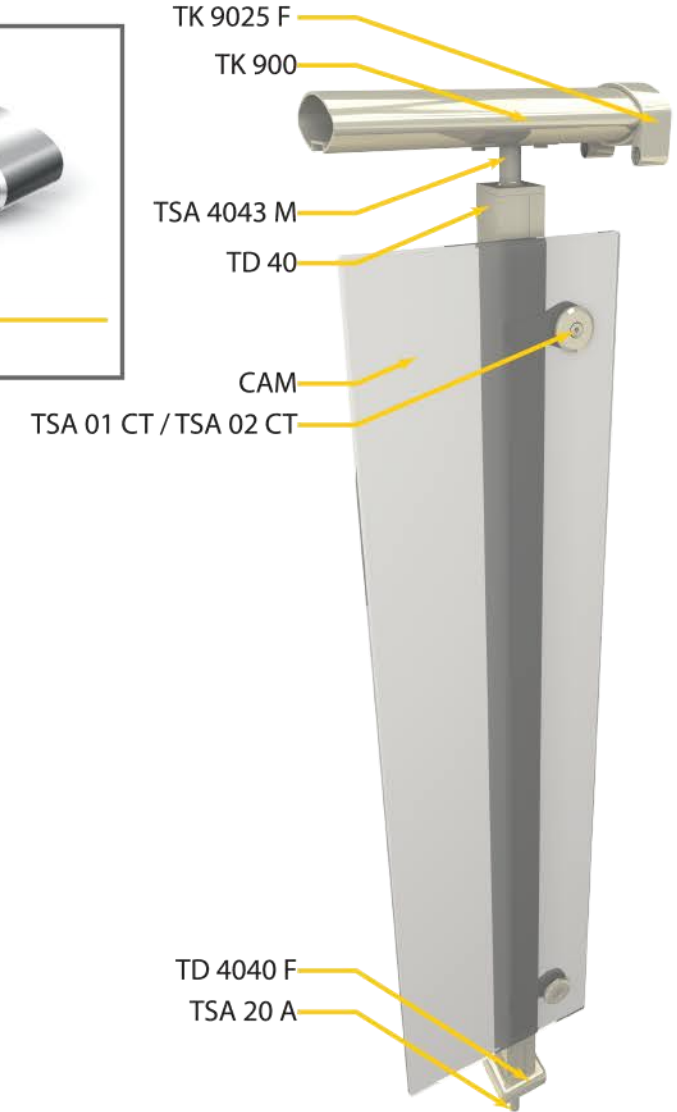

TSA 02 CT

Tekli Cam Tutucu
Single Glass Holder

TSA 20 A

Ankrāj Demiri
Anchor Iron

TK 900

Elips Küpeşte Profili
Ellipse Profile

TD 40

40x40 Kutu Dikme - Çıta
40x40 Box Pillar - Stick

ELİPS SİSTEM ELLIPTIC SYSTEM

ELİPS SİSTEM ELLIPTIC SYSTEM

TSA 01 SPL

Spider Küpeşte L Bağlantı
Spider Balustrade L Connection

TSA 9041 SD

Elips 90x35 Köşe Dönüş 90° (Kanalsız)
Elipse 90x35 Elbow 90° (Without Channel)