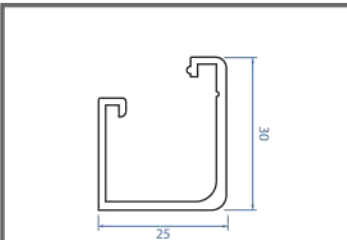

TK 3025

30x25 Cam Kanalı
30x25 Glass Channel