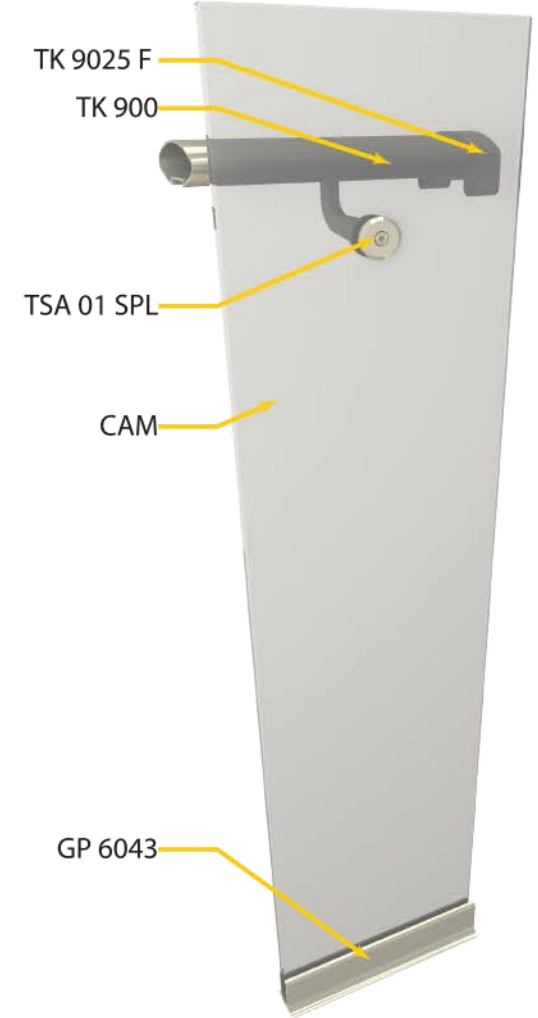

TSA 9025 F

Elips 90x35 Duvar Flanşı
Eliptic 90x35 Wall Flange

TSA 9035 B

Elips 90x35 Bilezik
Elipse 90x35 Ring

TK 900

Elips Küpeşte Profili
Elipse Profile

GP 6043

60x43 Cam Kanallı Gemici Profili
60x43 Glass Channel Profile