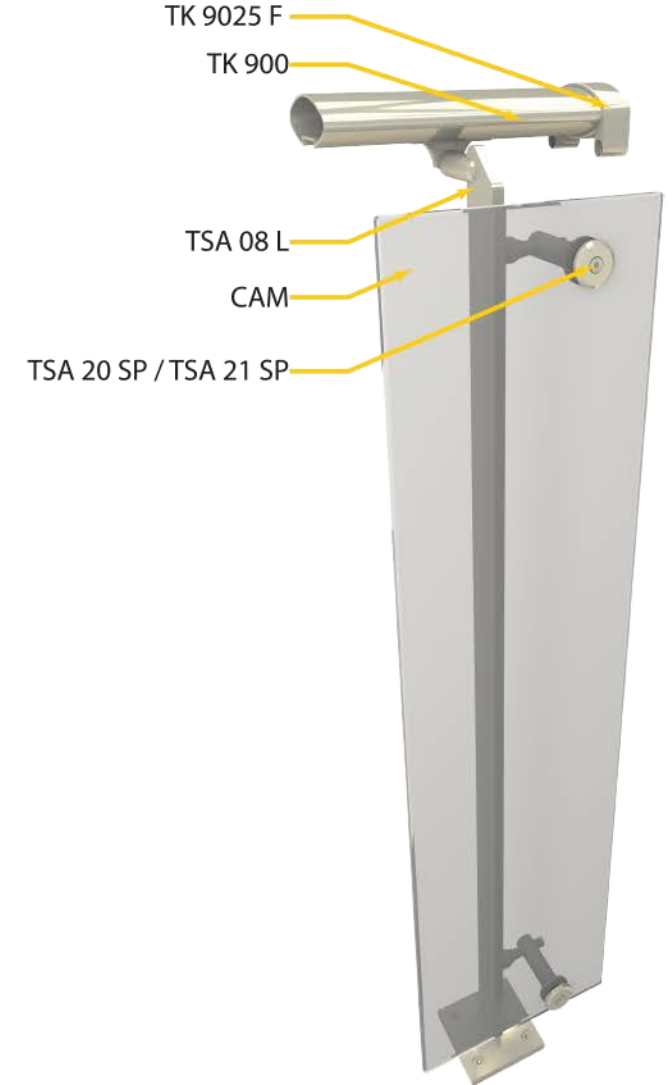

LAMA SİSTEM LAMA SYSTEM

Elips 90x35 Köşe Dönüş 90° (Kanalsız)
Ellipse 90x35 Elbow 90° (Without Channel)

Elips 90x35 Bilezik
Ellipse 90x35 Ring

Elips 90x35 Duvar Flaşı
Elliptic 90x35 Wall Flange

Çiftli Spider Takımı
Double Spider Set

Tekli Spider Takımı
Single Spider Set

Elips Küpeşte Profili
Ellipse Profile