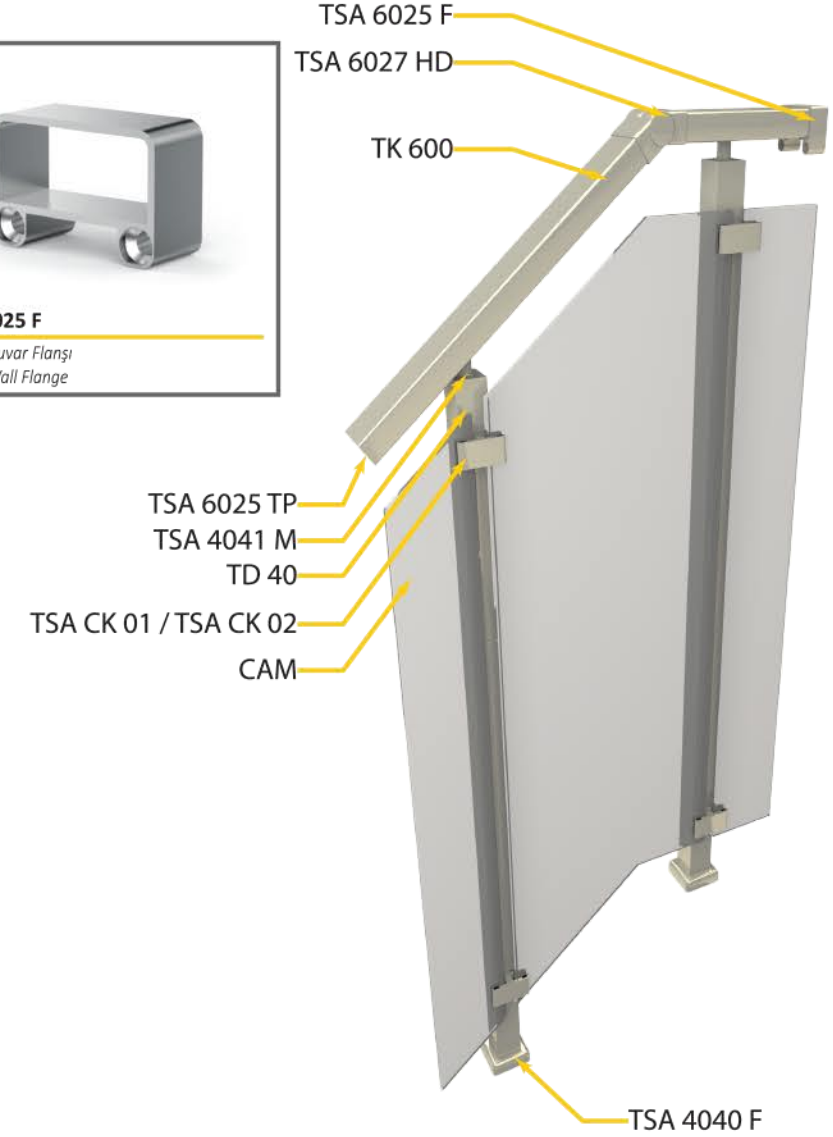

TSA 6025 F
60x25 Duvar Flaşı
60x25 Wall Flange