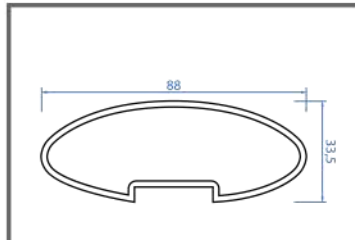

TSA 20 SP

Tekli Spider Takımı
Single Spider Set

TK 900

Elips Küpeşte Profili
Ellipse Profile

LAMA SİSTEM LAMA SYSTEM

TSA 04 L

TSA 9041 SD

Elips 90x35 Köşe Dönüş 90° (Kanalsız)
Ellipse 90x35 Elbow 90° (Without Channel)

TSA 9025 F

Elips 90x35 Duvar Flaşı
Elliptic 90x35 Wall Flange

TSA 9035 B

Elips 90x35 Bilezik
Ellipse 90x35 Ring

TSA 3026 F

30x25 Dıştan Bağlantı Flaşı
30x25 Outside Connection Flange

TSA 3028 CD

30x25 Kanallı Dirsek 90°
30x25 Channel Elbow 90°

TSA 4040 YB

40x40 U Bağlantı Uzun 10cm
40x40 U Strut Side Connector

TK 900

Elips Küpeşte Profili
Ellipse Profile

TK 3025

30x25 Cam Kanalı
30x25 Glass Channel

LAMA SİSTEM LAMA SYSTEM

TSA 04 L