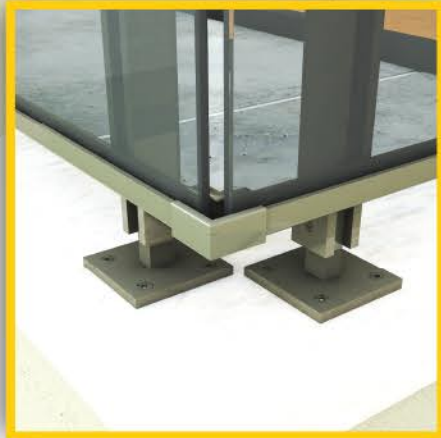

LAMA SİSTEM LAMA SYSTEM

TSA 01 L

TSA 9041 SD

Elips 90x35 Köşe Dönüş 90° (Kanalsız)
Ellipse 90x35 Elbow 90° (Without Channel)

TSA 9035 B

Elips 90x35 Bilezik
Ellipse 90x35 Ring

TSA 9025 F

Elips 90x35 Duvar Flaşı
Elliptic 90x35 Wall Flange