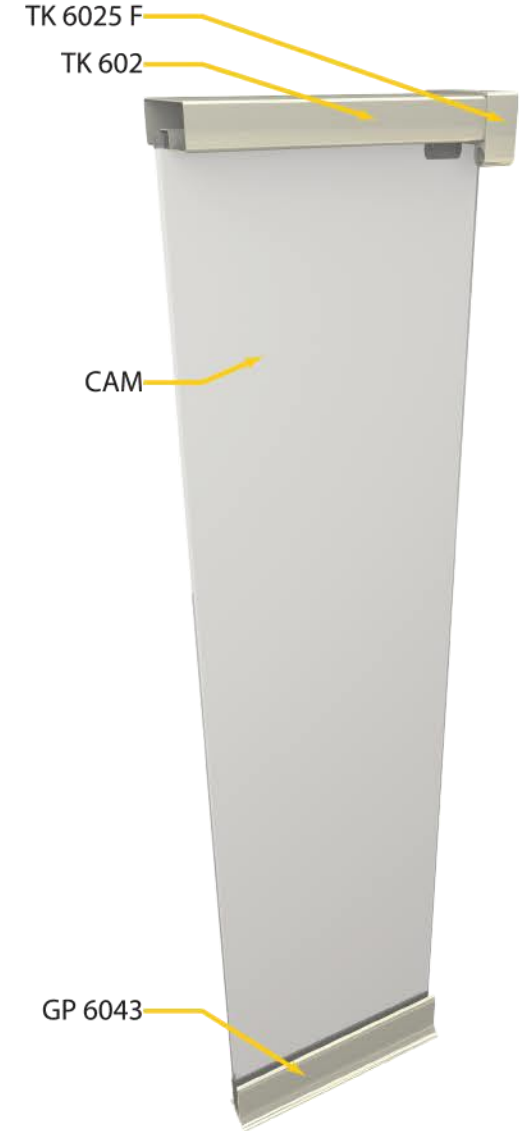

KARE SİSTEM SQUARE SYSTEM

TSA 6030 SD

60x25 Köşe Dönüş 90° Kanalsız
60x25 Square Elbow 90° (Without Channel)

TSA 6025 F

60x25 Duvar Flaşı
60x25 Wall Flange

TSA 6025 B

60x25 Bilezik
60x25 Ring

TK 602

60x25 Cam Kanallı Baza Profili
60x25 Glass Channel Base Profile

GP 6043

60x43 Cam Kanallı Gemici Profili
60x43 Glass Channel Profile