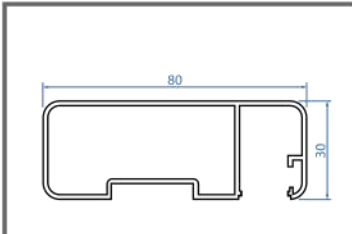

TSA 54 Ç

Inox 4'lü Çamaşırılık
Inox 4pcs Laundry

TK 800

80X30 Sabit Küpeşte Profili
80x30 Fixed Balustrade Profile

TK 600

60x25 Küpeşte Profili
60x25 Balustrade Profile

TK 801

80X30 Cam Kanallı Küpeşte Profili
80x30 Glass Channel Balustrade Profile