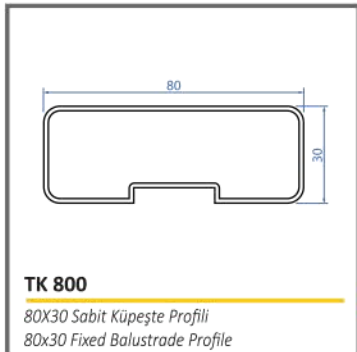

Ankrāj Demiri
Anchor Iron

TK 800

80x30 Sabit Kūpešte Profili
80x30 Fixed Balustrade Profile

TD 40

40x40 Kutu Dikme - Çita
40x40 Box Pillar - Stick

KARE SİSTEM SQUARE SYSTEM

KARE SİSTEM SQUARE SYSTEM

TSA 6030 SD