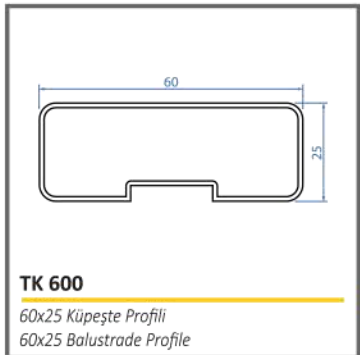

TSA 20 A
Ankraj Demiri
Anchor Iron

TK 600
60x25 Küpeşte Profili
60x25 Balustrade Profile

TD 40
40x40 Kutu Dikme - Çita
40x40 Box Piller - Stick

TSA 1414 PP
14x14 Kiutu Profili
14x14 Box Profile

MERDİVEN SİSTEMİ STAIR SYSTEM