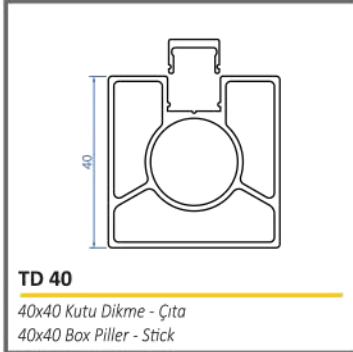

MERDİVEN SİSTEMİ STAIR SYSTEM