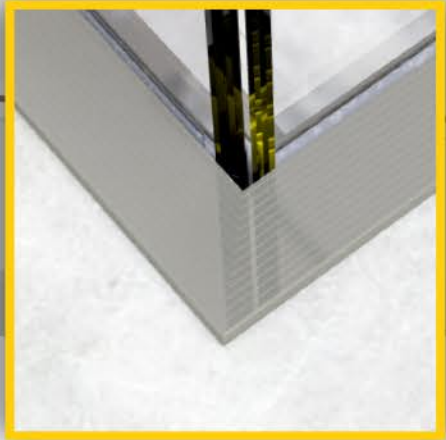

TSA KP 05A

Baza Yan Kapak
Base Side Cover

TSA BZ 05-15

Baza + Sıkıştırma Takozu + Kauçuk + Vida Takımı
Base + Compression Wedge + Rubber + Screw Set

BAZA SİSTEM BASE SYSTEM

YouTube
Video

TSA
ALÜMİNYUM YAPI & SANAYİ