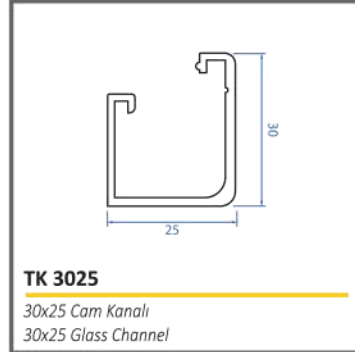

MERDİVEN SİSTEMİ STAIR SYSTEM