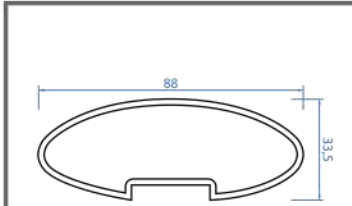

TK 900

Elips Küpeşte Profili
Ellipse Profile