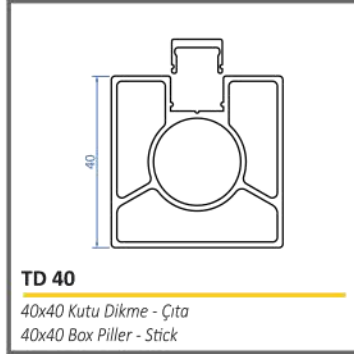

TSA 02 CT

Tekli Cam Tutucu
Single Glass Holder

TSA 20 A

Ankrāj Demiri
Anchor Iron

TK 900

Elips Küpeşte Profili
Ellipse Profile

TD 40

40x40 Kutu Dikme - Çıta
40x40 Box Pillar - Stick