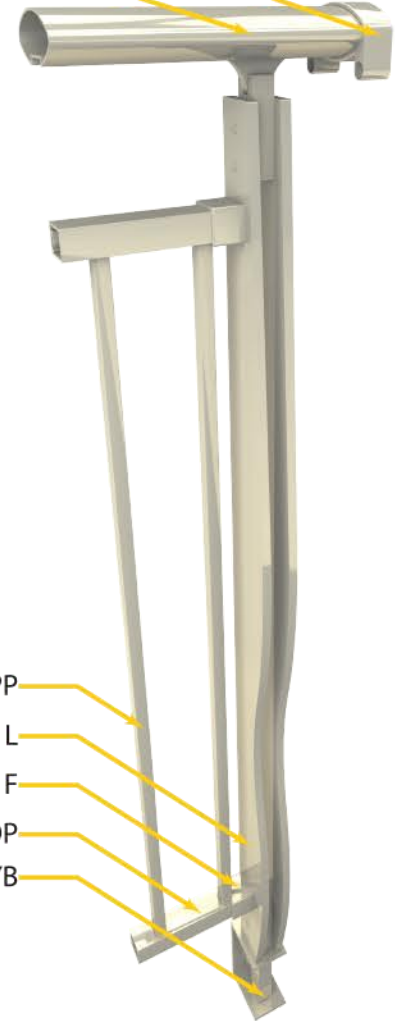

TSA 3025 DP

30x25 Panel Profili 14x14 Delikli
30x25 Panel Profile With 14x14 Holes

TSA 1414 PP

14x14 Kiutu Profili
14x14 Box Profile

TK 9025 F
TK 900

TSA 1414 PP
TSA 04 L
TSA 3026 F
TSA 3025 DP
TSA 4040 YB

LAMA SİSTEM LAMA SYSTEM

TSA 01 L

TSA 9041 SD

Elips 90x35 Köşe Dönüş 90° (Kanalsız)
Ellipse 90x35 Elbow 90° (Without Channel)

TSA 9035 B

Elips 90x35 Bilezik
Ellipse 90x35 Ring

TSA 9025 F

Elips 90x35 Duvar Flaşı
Elliptic 90x35 Wall Flange