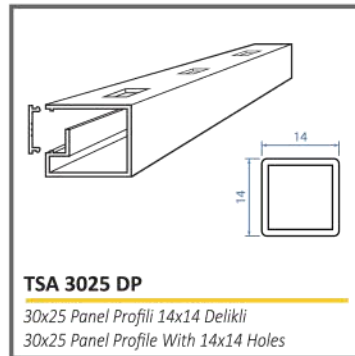

TSA 70 D
70x70 Baba Dikme Takımı
70x70 Pillar Set

TSA 1414 PP
14x14 Kiutu Profili
14x14 Box Profile

TSA 3025 DP
30x25 Panel Profili 14x14 Delikli
30x25 Panel Profile With 14x14 Holes