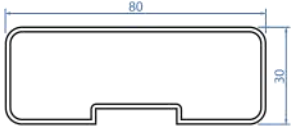

TK 800
80x30 Sabit Küpeşte Profili
80x30 Fixed Balustrade Profile