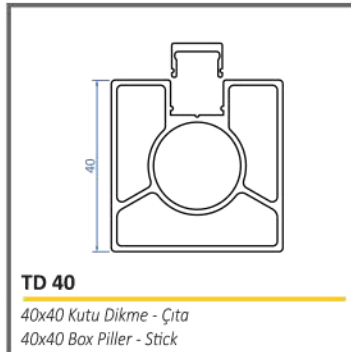

TSA CK 01
Çiftli Dıştan Bağlantılı Cam Klipsi
Double Outer Connection Glass Clips

TSA 6025 TP
60x25 Tapa
60x25 Plug

TSA 20 A
Ankraj Demiri
Anchor Iron

TK 600
60x25 Küpeşte Profili
60x25 Balustrade Profile