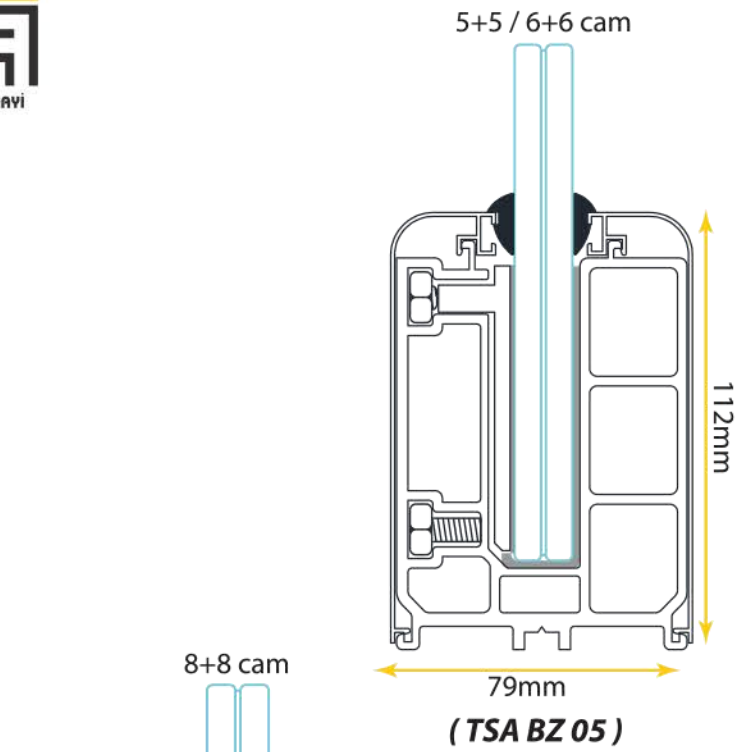

TSA KP 05C

Baza Yan Kapak
Base Side Cover

TK 900

Elips Küpeşte Profili
Ellipse Profile

(TSA BZ 01) ALINDAN BAĞLANTI BAZA SİSTEMİ 8+8 LAMİNE CAMA GÖRE KÜPEŞTE UYGULAMALARI

(TSA BZK 05) GÖMME BAZA SİSTEMİ 8+8 LAMİNE CAMA GÖRE KÜPEŞTE UYGULAMALARI