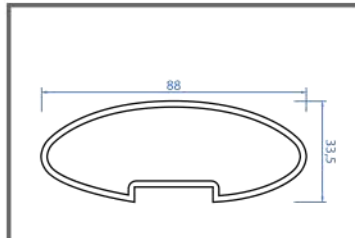

TSA 3025 DP

30x25 Panel Profili 14x14 Delikli
30x25 Panel Profile With 14x14 Holes

TSA 1414 PP

14x14 Kiutu Profili
14x14 Box Profile

TK 9025 F
TK 900

TSA 1414 PP
TSA 04 L
TSA 3026 F
TSA 3025 DP
TSA 4040 YB

LAMA SİSTEM LAMA SYSTEM

TSA 01 L

TSA 9041 SD

Elips 90x35 Köşe Dönüş 90° (Kanalsız)
Ellipse 90x35 Elbow 90° (Without Channel)

TSA 9035 B

Elips 90x35 Bilezik
Ellipse 90x35 Ring

TSA 9025 F

Elips 90x35 Duvar Flaşı
Elliptic 90x35 Wall Flange

TSA 3026 TP

30x25 Tapa
30x25 Plug

TSA 3028 CD

30x25 Kanallı Dirsek 90°
30x25 Channel Elbow 90°

TK 900

Elips Küpeşte Profili
Ellipse Profile

TK 3025

30x25 Cam Kanalı
30x25 Glass Channel