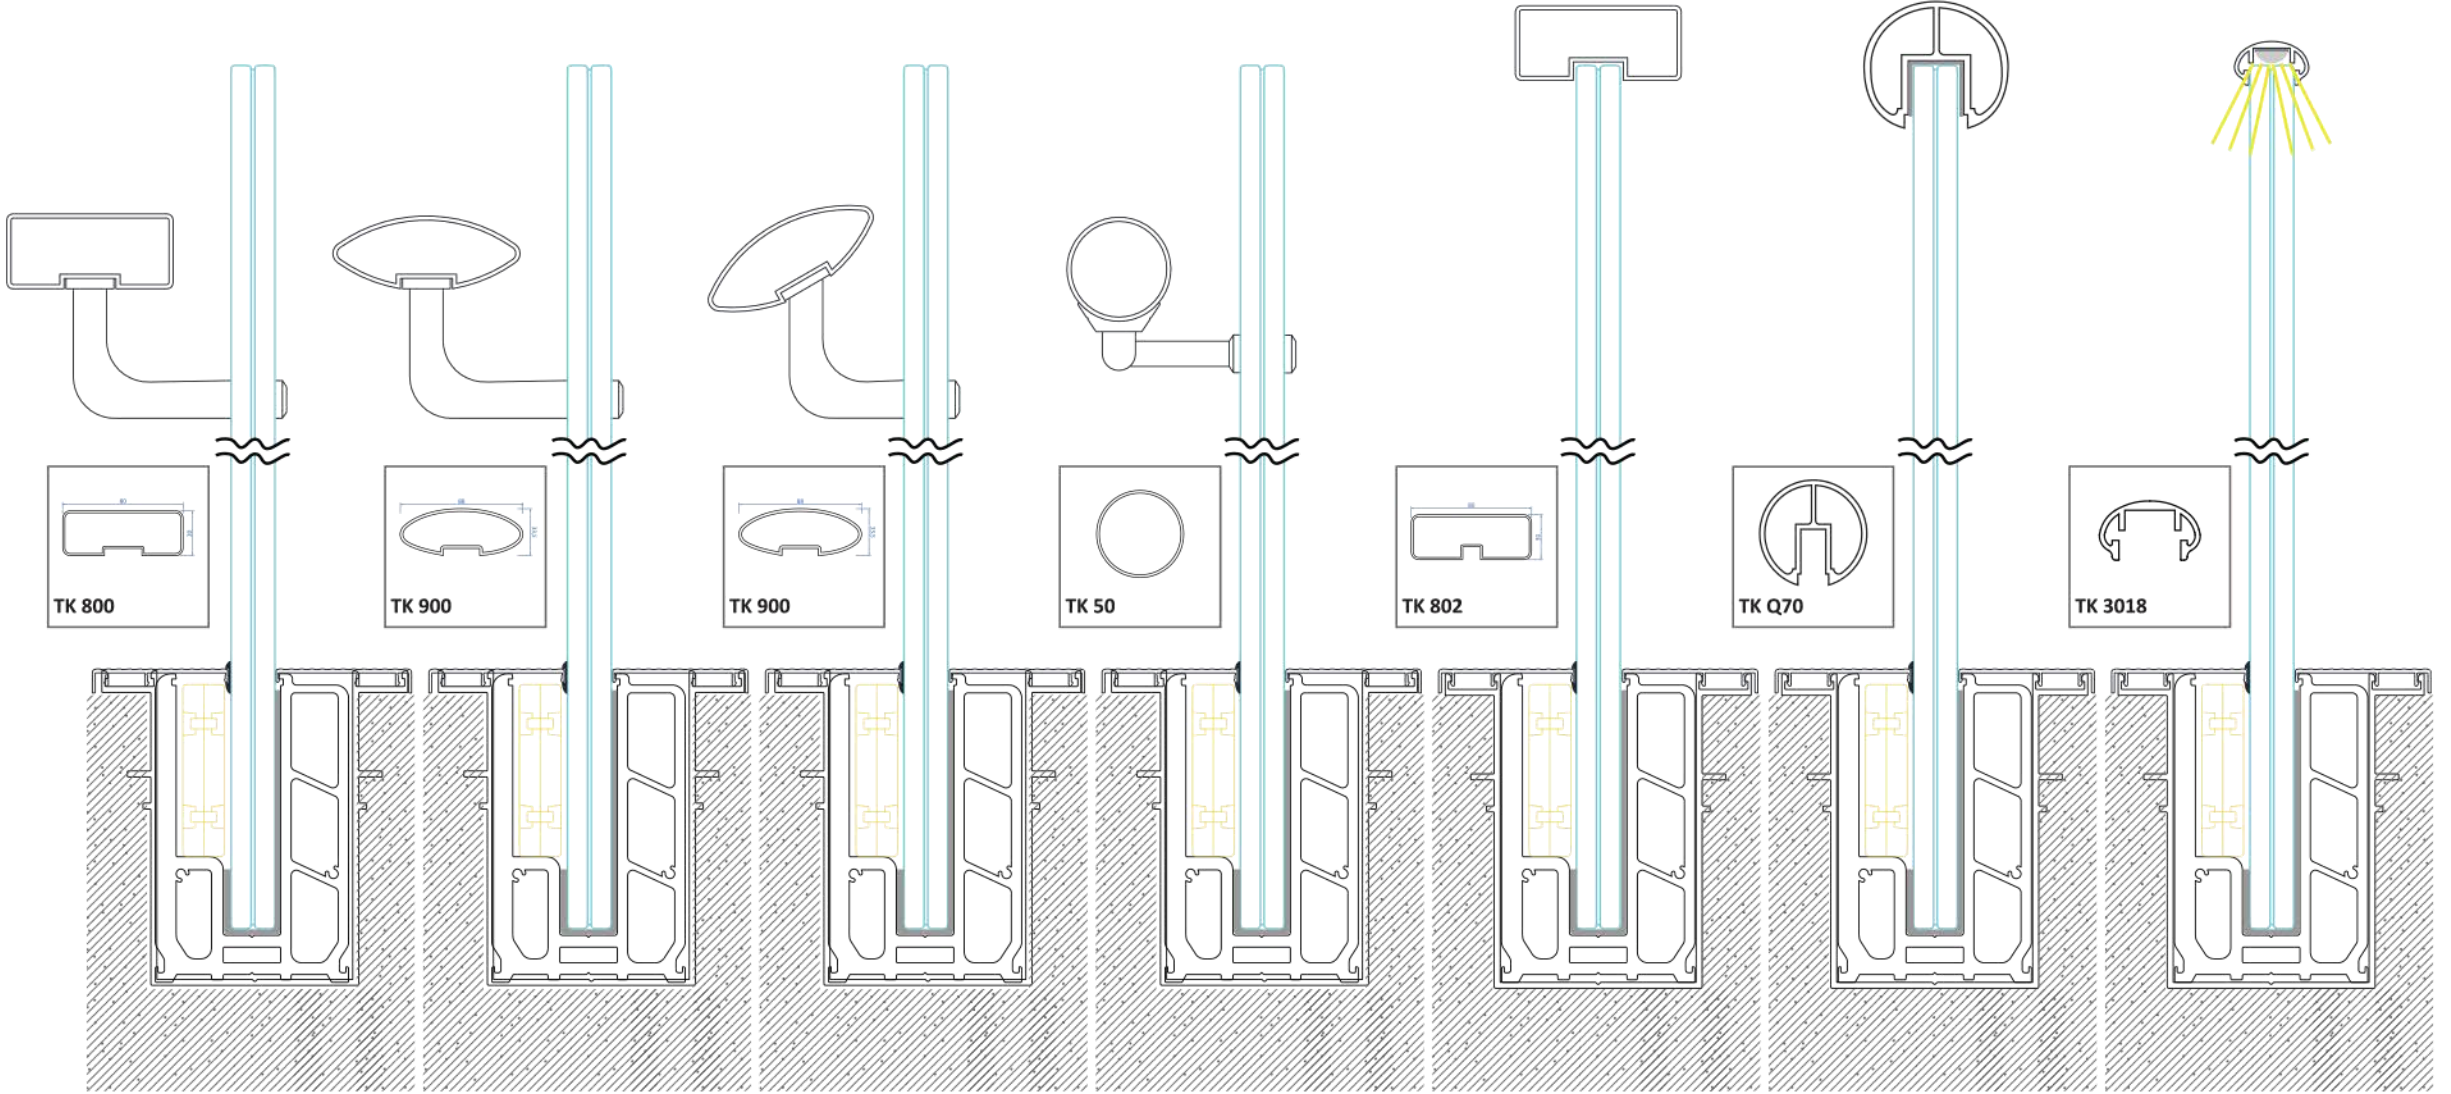

TSA KP 05C

Baza Yan Kapak
Base Side Cover

TK 900

Elips Küpeşte Profili
Ellipse Profile

(TSA BZ 01) ALINDAN BAĞLANTI BAZA SİSTEMİ 8+8 LAMİNE CAMA GÖRE KÜPEŞTE UYGULAMALARI

(TSA BZK 05) GÖMME BAZA SİSTEMİ 8+8 LAMİNE CAMA GÖRE KÜPEŞTE UYGULAMALARI