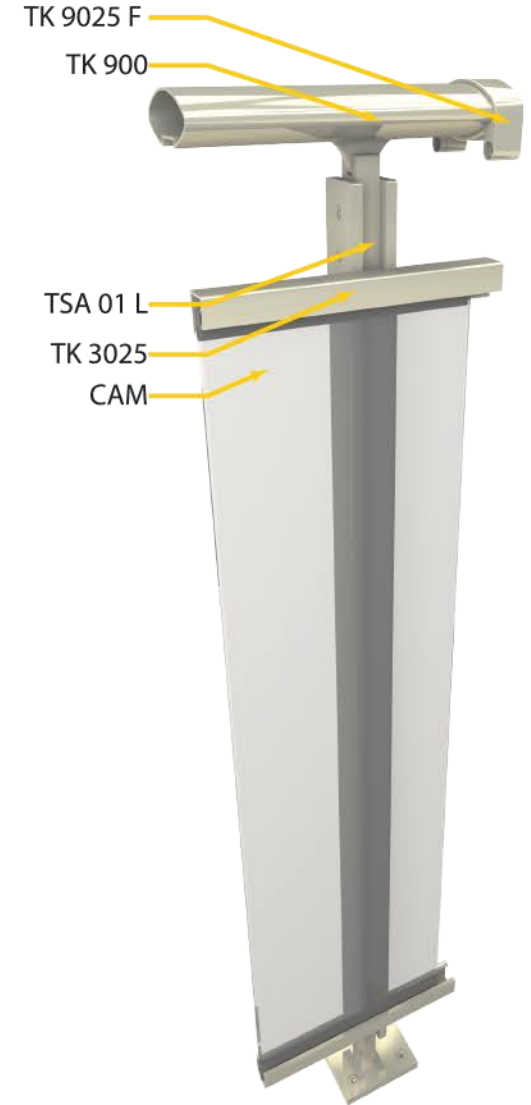

TSA 3026 TP

30x25 Tapa
30x25 Plug

TSA 3028 CD

30x25 Kanallı Dirsek 90°
30x25 Channel Elbow 90°

TK 900

Elips Küpeşte Profili
Ellipse Profile

TK 3025

30x25 Cam Kanalı
30x25 Glass Channel