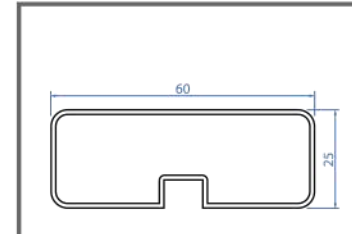

TK 602

60X25 Ortadan Cam Kanallı Baza Profili
60x25 Glass Channel Base Profile