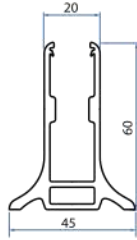

GP 6043
60x43 Cam Kanallı Gemici Profili
60x43 Glass Channel Profile