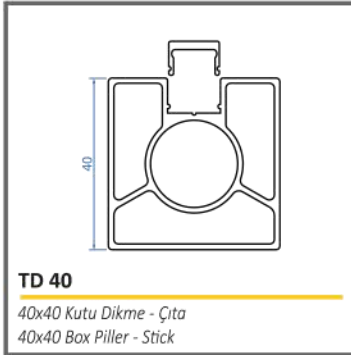

TSA 20 A
Ankraj Demiri
Anchor Iron

TK 600
60x25 Küpeşte Profili
60x25 Balustrade Profile

TD 40
40x40 Kutu Dikme - Çita
40x40 Box Piller - Stick

TSA 1414 PP
14x14 Kiutu Profili
14x14 Box Profile

MERDİVEN SİSTEMİ STAIR SYSTEM