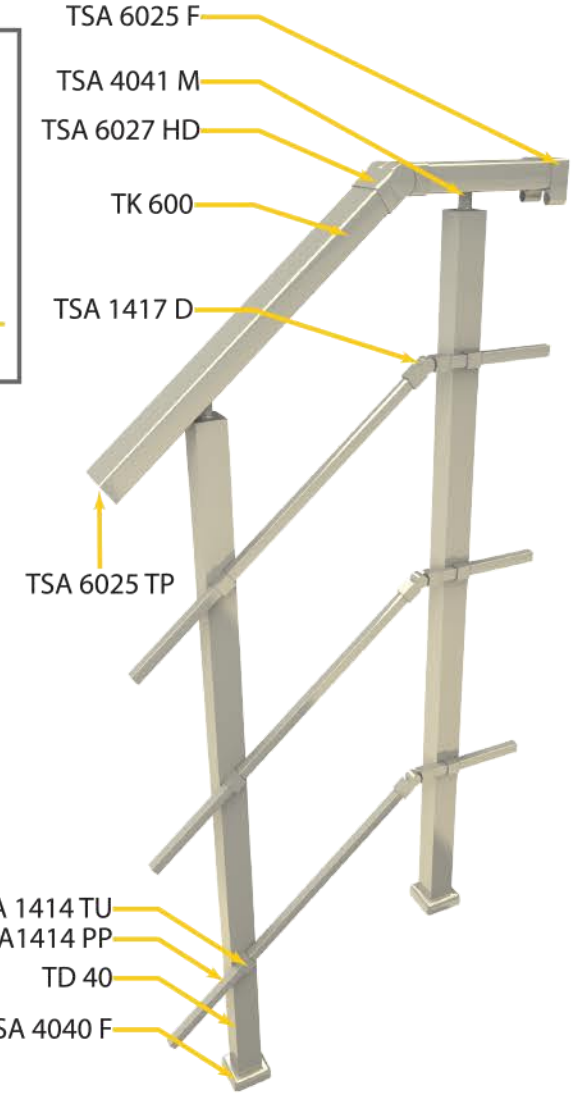

TSA 1417 D
14x14 Yatay Hareketli Köşe Dönüş
14x14 Adjustable Elbow (Horizontal)

TSA 1414 TP
14x14 Tapa
14x14 Plug

TSA 1414 TU
14x14 Emniyet Tutamağı (Pimsiz)
14x14 Pipe Handle

TSA 6025 TP
60x25 Tapa
60x25 Plug

TSA 20 A
Ankraj Demiri
Anchor Iron

TK 600
60x25 Küpeşte Profili
60x25 Balustrade Profile

TD 40
40x40 Kutu Dikme - Çita
40x40 Box Piller - Stick

TSA 1414 PP
14x14 Kiutu Profili
14x14 Box Profile

MERDİVEN SİSTEMİ STAIR SYSTEM