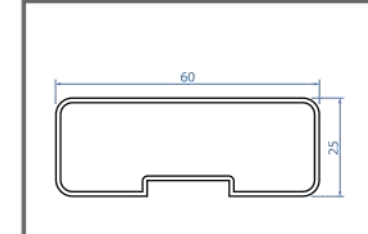

TK 600

60x25 Küpeşte Profili
60x25 Balustrade Profile