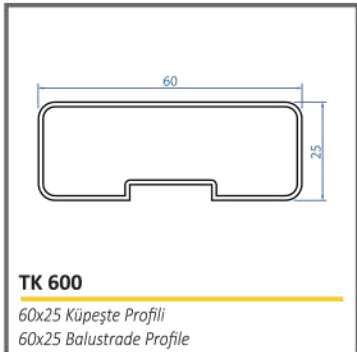

TSA CK 02
Tekli Dıştan Bağlantılı Cam Klipsi
Single Outer Connection Glass Clips

TD 40
40x40 Kutu Dikme - Çıta
40x40 Box Pillar - Stick

TK 600
60x25 Küpeşte Profili
60x25 Balustrade Profile