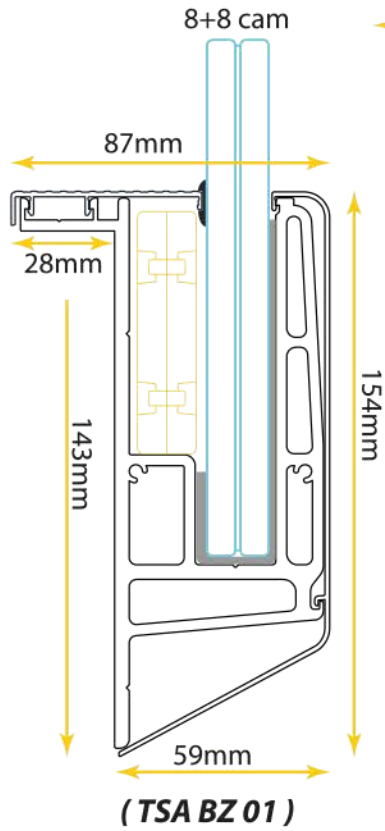

TSA KP 05C

Baza Yan Kapak
Base Side Cover

TK 900

Elips Küpeşte Profili
Ellipse Profile

(TSA BZ 01) ALINDAN BAĞLANTI BAZA SİSTEMİ 8+8 LAMİNE CAMA GÖRE KÜPEŞTE UYGULAMALARI

(TSA BZK 05) GÖMME BAZA SİSTEMİ 8+8 LAMİNE CAMA GÖRE KÜPEŞTE UYGULAMALARI