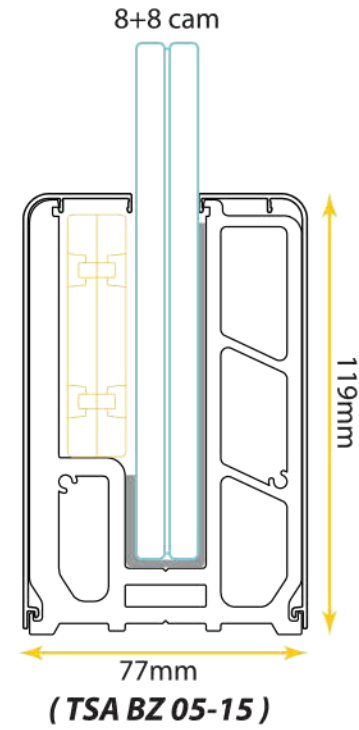

TSA KP 05C

Baza Yan Kapak
Base Side Cover

TK 900

Elips Küpeşte Profili
Ellipse Profile

(TSA BZ 01) ALINDAN BAĞLANTI BAZA SİSTEMİ 8+8 LAMİNE CAMA GÖRE KÜPEŞTE UYGULAMALARI

(TSA BZK 05) GÖMME BAZA SİSTEMİ 8+8 LAMİNE CAMA GÖRE KÜPEŞTE UYGULAMALARI