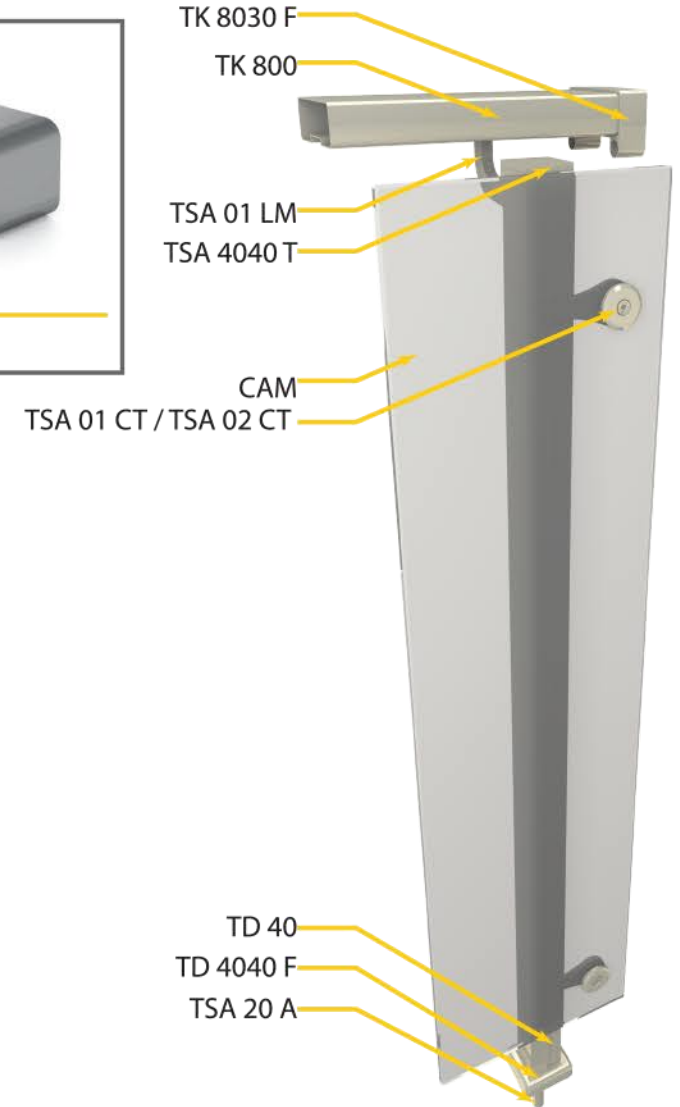

Ankrāj Demiri
Anchor Iron

TK 800

80x30 Sabit Kūpešte Profili
80x30 Fixed Balustrade Profile

TD 40

40x40 Kutu Dikme - Çita
40x40 Box Pillar - Stick

KARE SİSTEM SQUARE SYSTEM

KARE SİSTEM SQUARE SYSTEM

TSA 6030 SD