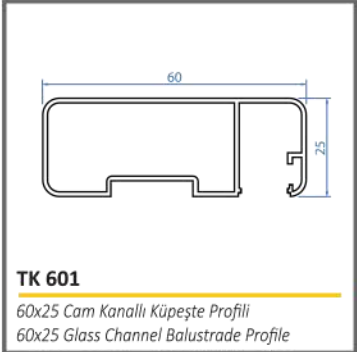

MERDİVEN SİSTEMİ STAIR SYSTEM