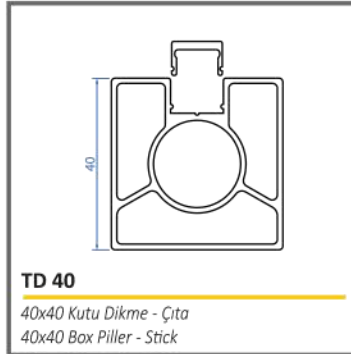

ELİPS SİSTEM ELLIPTIC SYSTEM