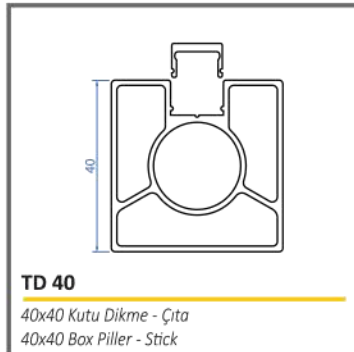

TD 40

40x40 Kutu Dikme - Çita
40x40 Box Pillar - Stick