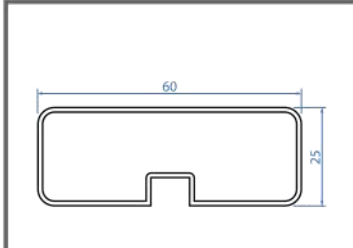

TK 602

60x25 Cam Kanallı Baza Profili
60x25 Glass Channel Base Profile