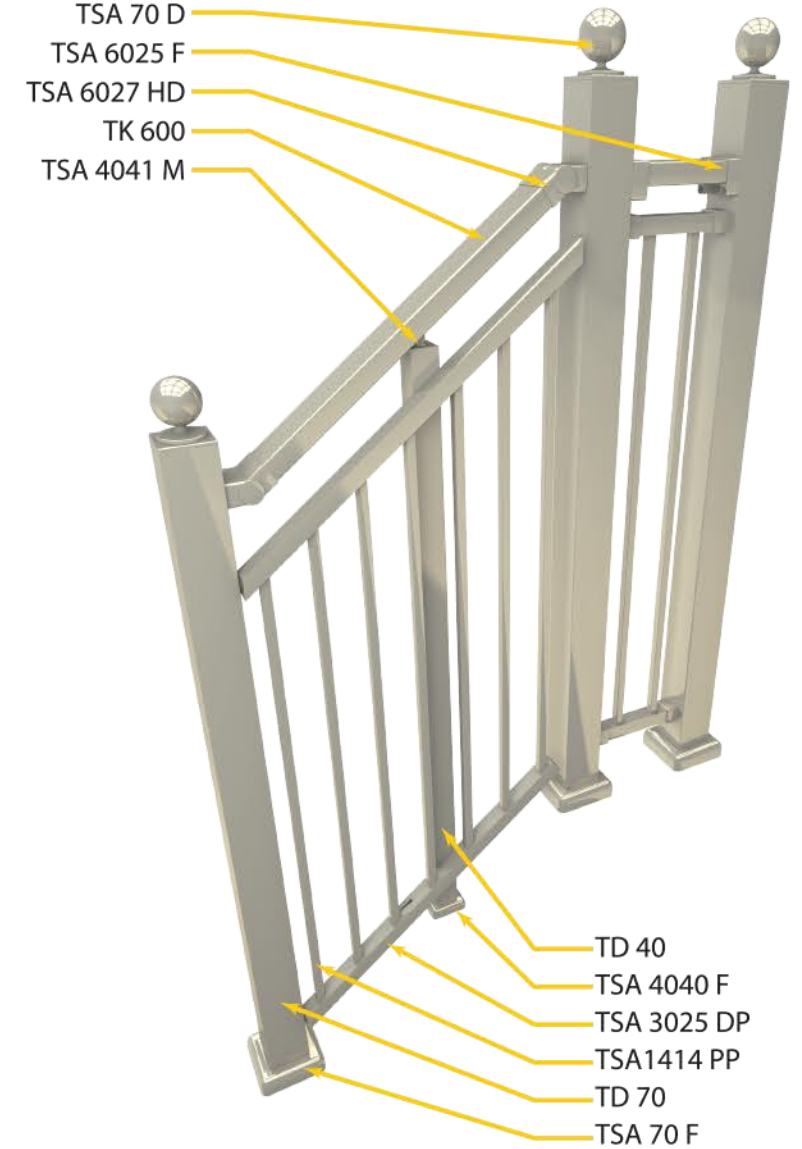

MERDİVEN SİSTEMİ STAIR SYSTEM