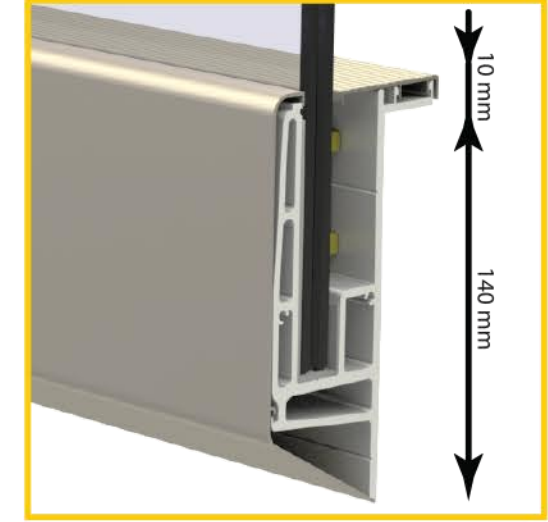

TSA 01 SPL

Spider Küpeşte L Bağlantı
Spider Balustrade L Connection

TSA 9041 SD

Elips 90x35 Köşe Dönüş 90° (Kanalsız)
Ellipse 90x35 Elbow 90° (Without Channel)

TSA 9035 B

Elips 90x35 Bilezik
Ellipse 90x35 Ring