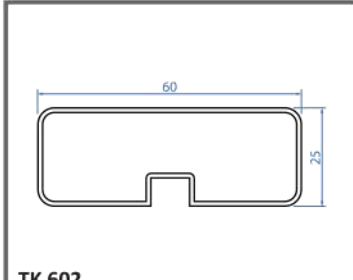

TSA 6030 SD

60x25 Köşe Dönüş 90° Kanalsız
60x25 Square Elbow 90° (Without Channel)

TSA 6025 F

60x25 Duvar Flaşı
60x25 Wall Flange

TSA 6025 B

60x25 Bilezik
60x25 Ring

TSA 1265 CT

Lamine Cam 8+8 / 10+10 Kare Tutucu
Laminated Glass 8+8 Square Holder