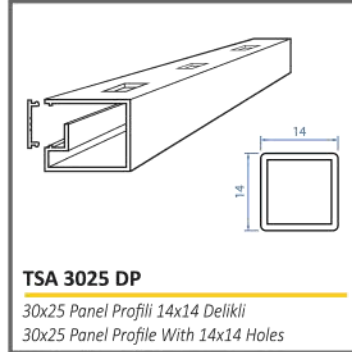

30x25 Dıştan Bağlantı Flanşı
30x25 Outside Connection Flange

TSA 3028 CD

30x25 Kanallı Dirsek 90°
30x25 Channel Elbow 90°

TSA 4040 YB

40x40 U Bağlantı Uzun 10cm
40x40 U Strut Side Connector

TK 900

Elips Küpeşte Profili
Ellipse Profile