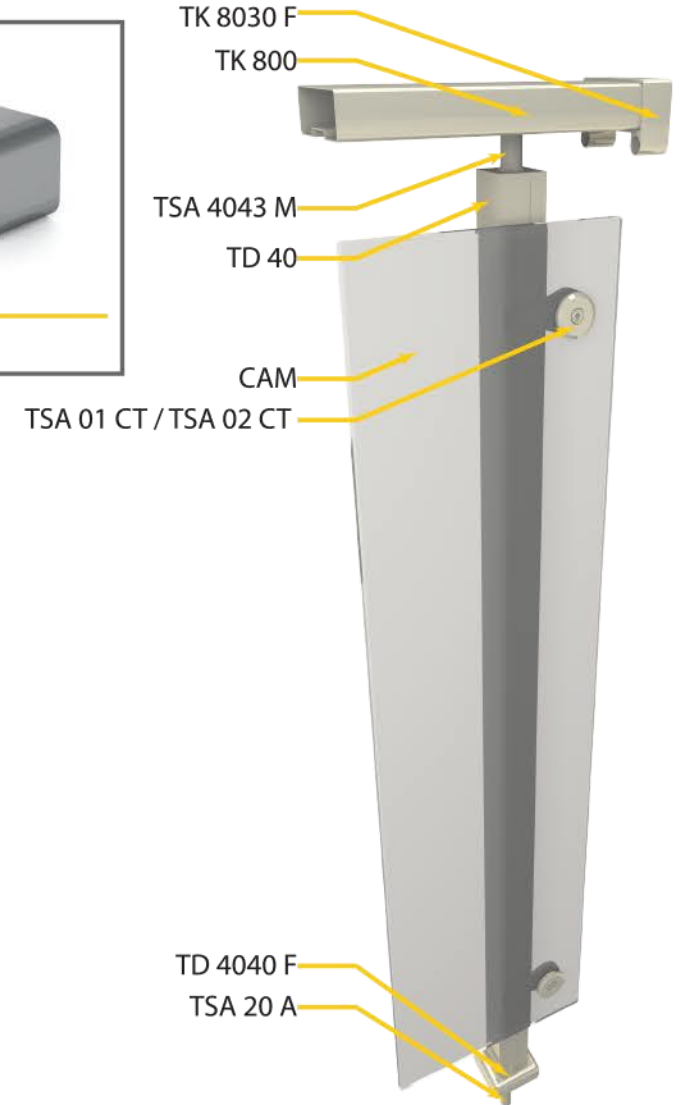

Ankrāj Demiri
Anchor Iron

TK 800

80x30 Sabit Kūpešte Profili
80x30 Fixed Balustrade Profile

TD 40

40x40 Kutu Dikme - Çita
40x40 Box Pillar - Stick

KARE SİSTEM SQUARE SYSTEM

KARE SİSTEM SQUARE SYSTEM

TSA 6030 SD