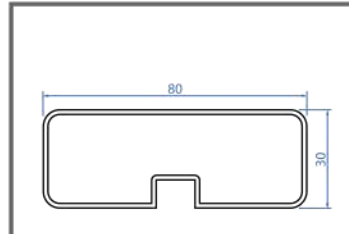

TK 802

80X30 Ortadan Cam Kanallı Baza Profili
80x30 Glass Channel Base Profile