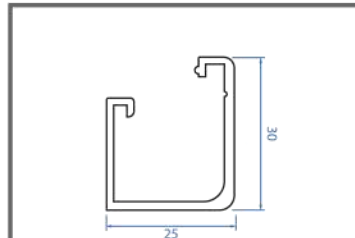

TSA 3026 TP

30x25 Tapa
30x25 Plug

TSA 3028 CD

30x25 Kanallı Dirsek 90°
30x25 Channel Elbow 90°

TK 900

Elips Küpeşte Profili
Ellipse Profile

TK 3025

30x25 Cam Kanalı
30x25 Glass Channel