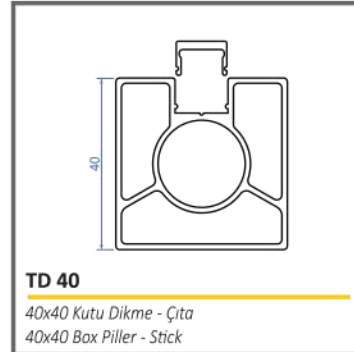

TSA 1414 TU
14x14 Emniyet Tutamağı (Pimsiz)
14x14 Pipe Handle

TSA 1414 PP
14x14 Kiutu Profili
14x14 Box Profile

TD 40
40x40 Kutu Dikme - Çita
40x40 Box Piller - Stick