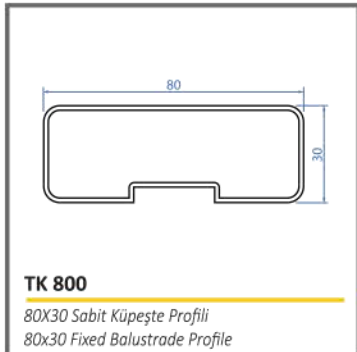

TD 40

TK 800

80x30 Sabit Kūpešte Profili
80x30 Fixed Balustrade Profile