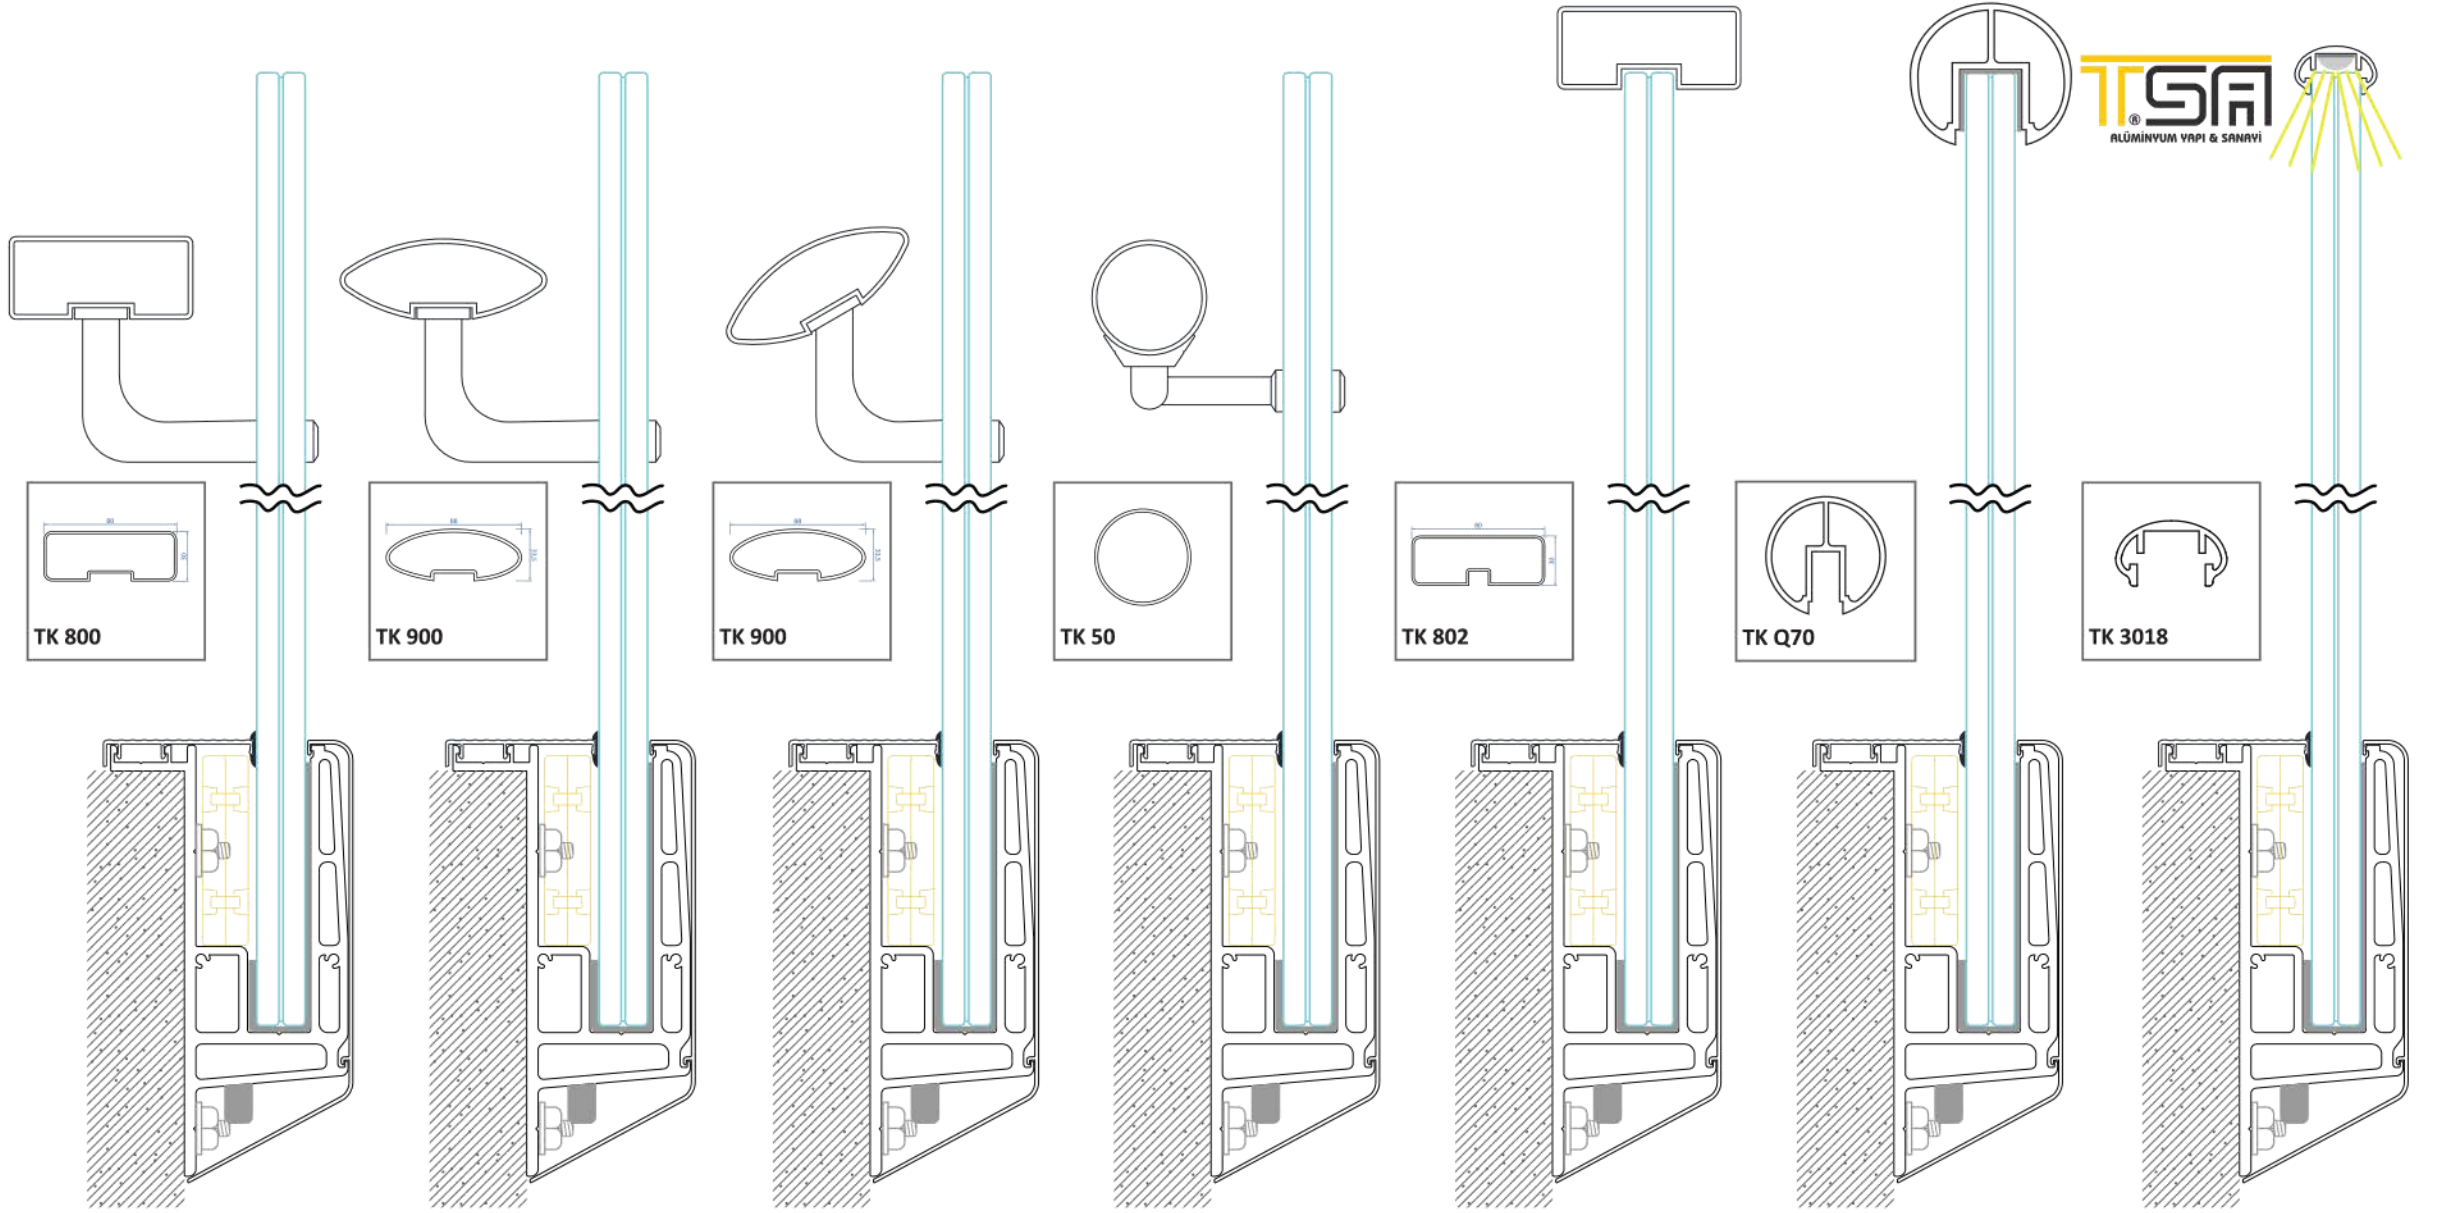

TSA KP 05C

Baza Yan Kapak
Base Side Cover

TK 900

Elips Küpeşte Profili
Ellipse Profile

(TSA BZ 01) ALINDAN BAĞLANTI BAZA SİSTEMİ 8+8 LAMİNE CAMA GÖRE KÜPEŞTE UYGULAMALARI

(TSA BZK 05) GÖMME BAZA SİSTEMİ 8+8 LAMİNE CAMA GÖRE KÜPEŞTE UYGULAMALARI