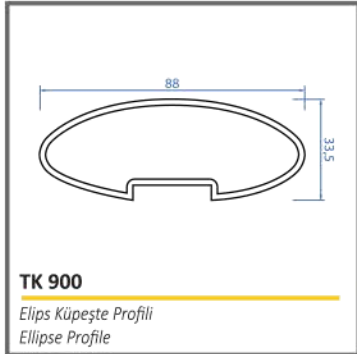

TSA 02 CT

Tekli Cam Tutucu
Single Glass Holder

TSA 20 A

Ankrāj Demiri
Anchor Iron

TK 900

Elips Küpeşte Profili
Ellipse Profile

TD 40

40x40 Kutu Dikme - Çıta
40x40 Box Pillar - Stick

ELİPS SİSTEM ELLIPTIC SYSTEM

ELİPS SİSTEM ELLIPTIC SYSTEM

TSA 01 SPL

Spider Küpeşte L Bağlantı
Spider Balustrade L Connection

TSA 9041 SD

Elips 90x35 Köşe Dönüş 90° (Kanalsız)
Elipse 90x35 Elbow 90° (Without Channel)