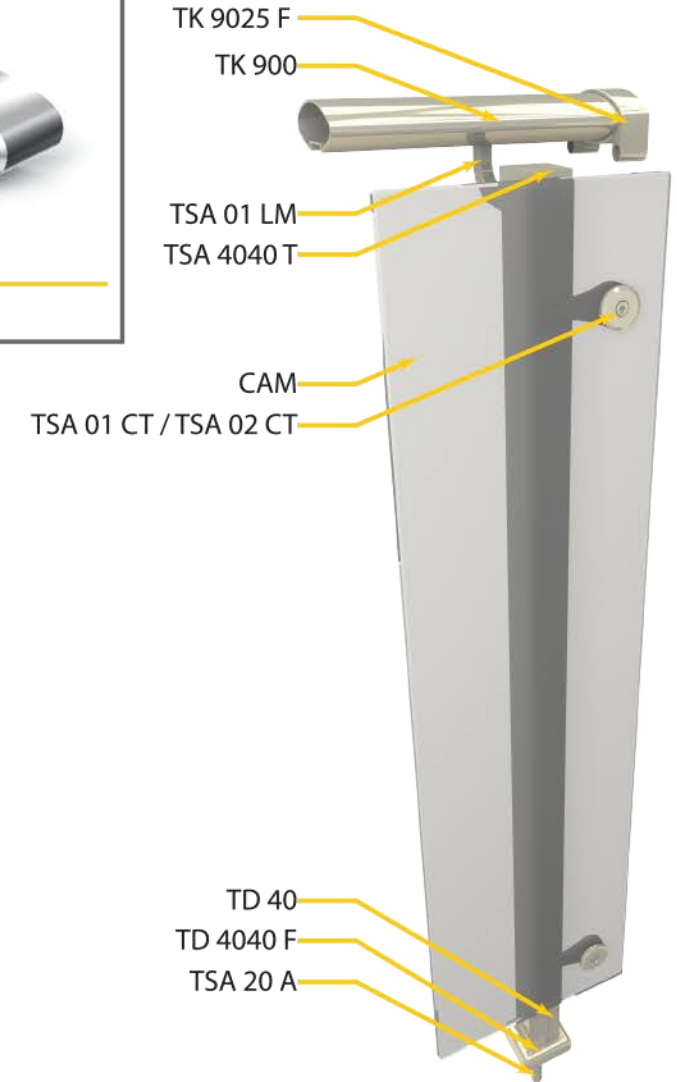

TSA 02 CT

Tekli Cam Tutucu
Single Glass Holder

TSA 20 A

Ankrāj Demiri
Anchor Iron

TK 900

Elips Küpeşte Profili
Ellipse Profile

TD 40

40x40 Kutu Dikme - Çıta
40x40 Box Pillar - Stick

ELİPS SİSTEM ELLIPTIC SYSTEM

ELİPS SİSTEM ELLIPTIC SYSTEM

TSA 01 SPL

Spider Küpeşte L Bağlantı
Spider Balustrade L Connection

TSA 9041 SD

Elips 90x35 Köşe Dönüş 90° (Kanalsız)
Elipse 90x35 Elbow 90° (Without Channel)