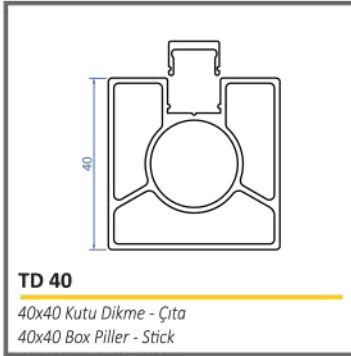

TSA 3026 F
30x25 Dıştan Bağlantı Flaşı
30x25 Outside Connection Flange

TSA 3025 DP
30x25 Panel Profili 14x14 Delikli
30x25 Panel Profile With 14x14 Holes

TD 40
40x40 Kutu Dikme - Çita
40x40 Box Pillar - Stick