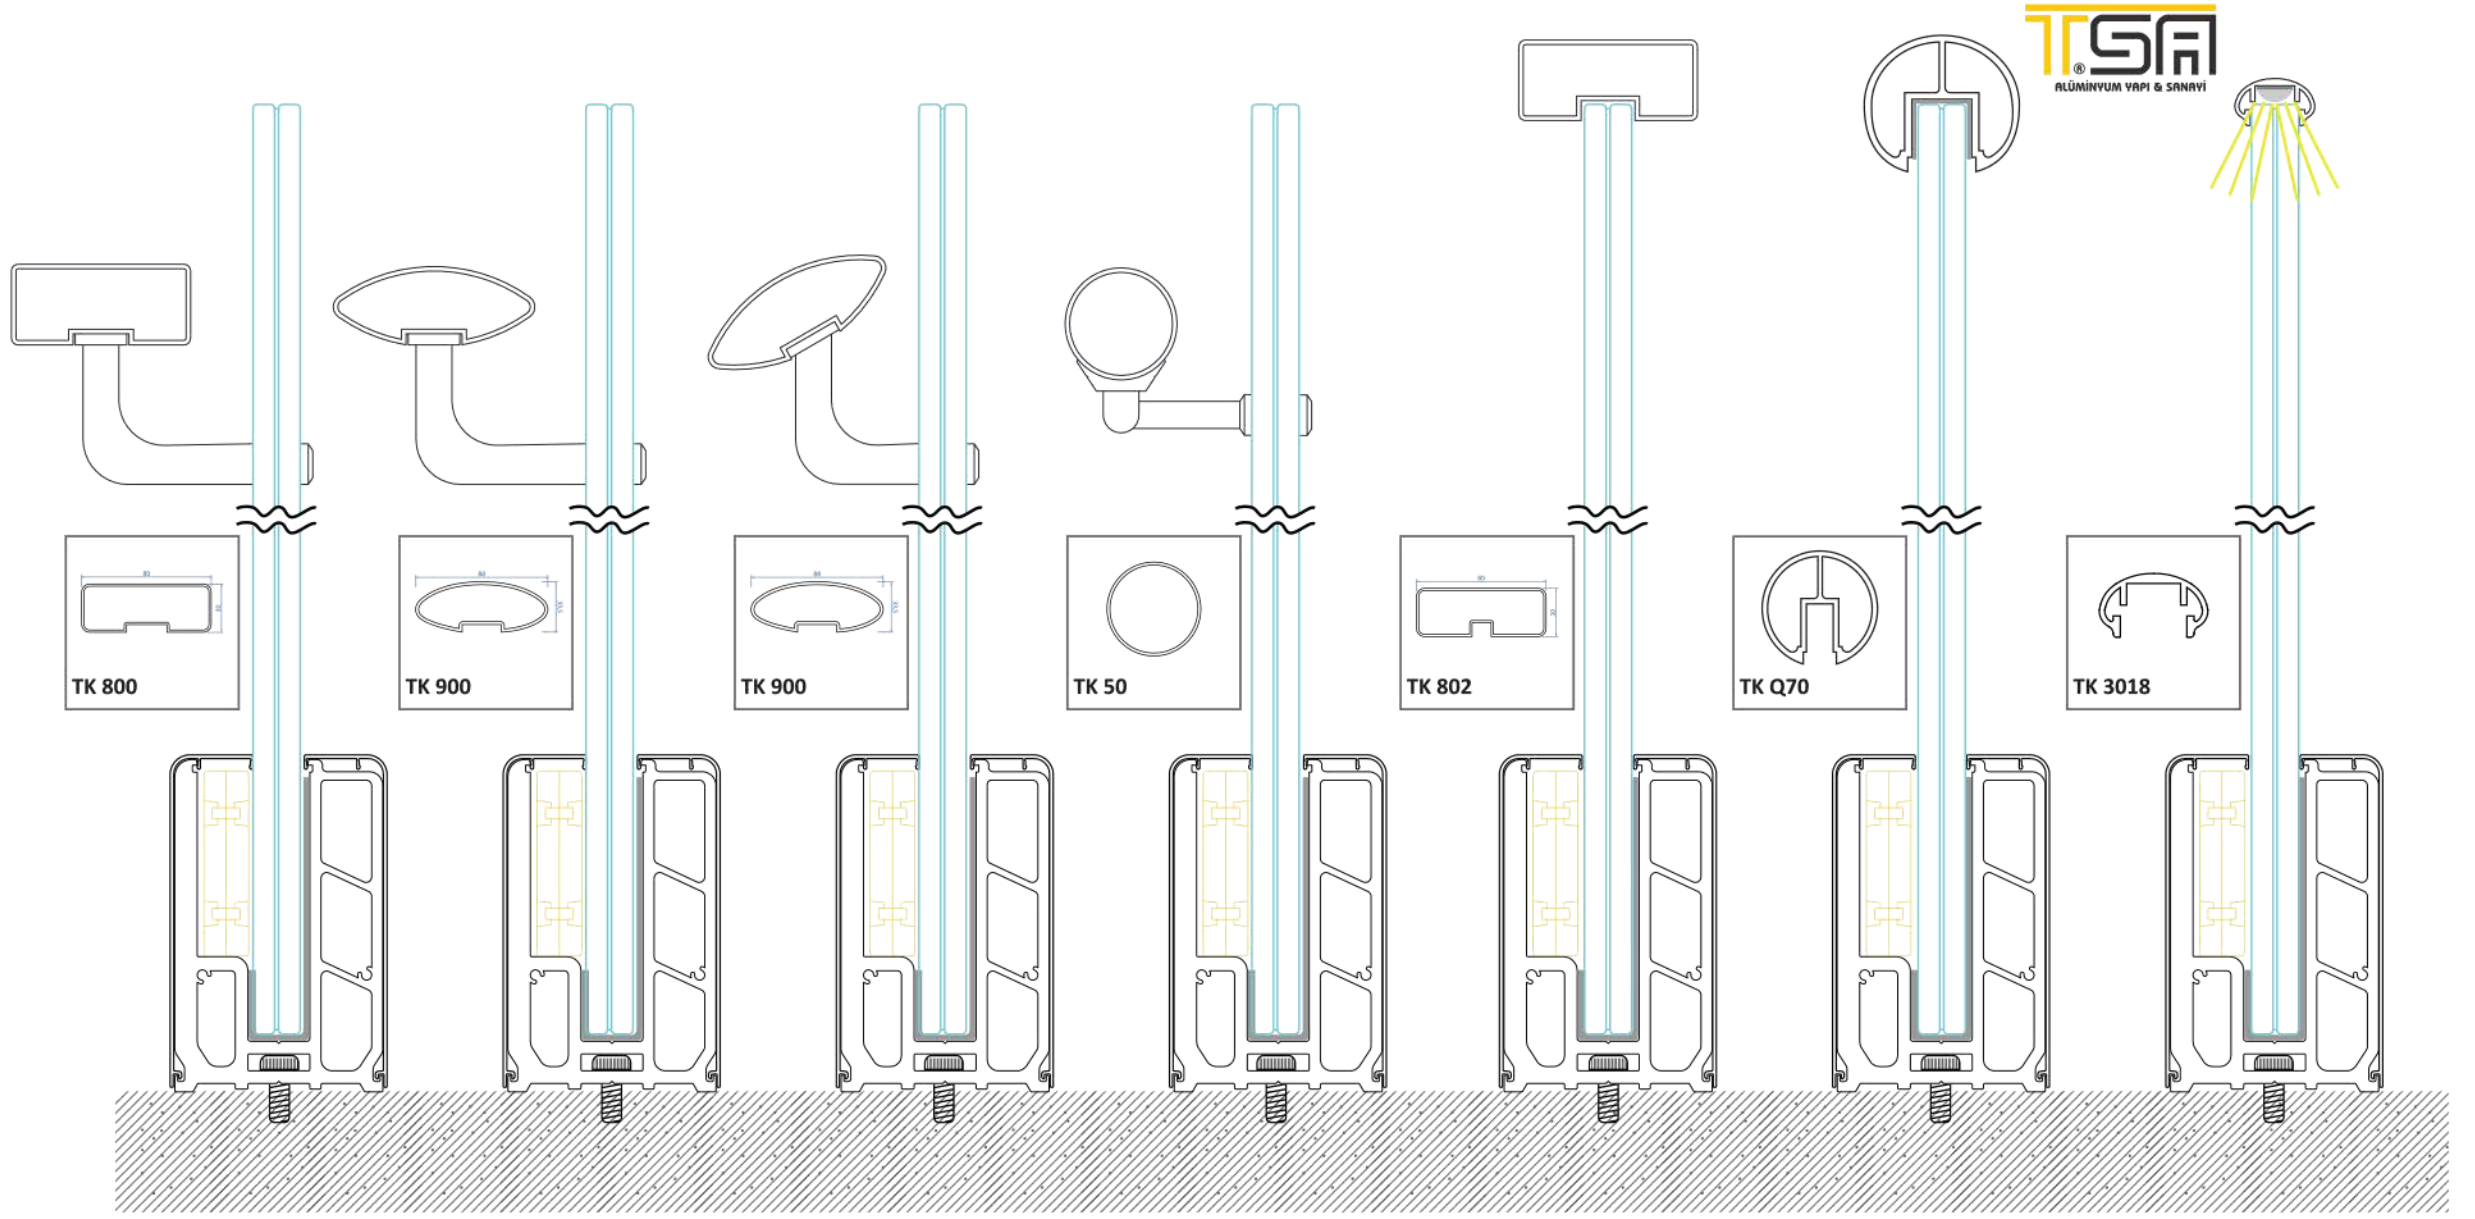

TSA KP 05C

Baza Yan Kapak
Base Side Cover

TK 900

Elips Küpeşte Profili
Ellipse Profile

(TSA BZ 01) ALINDAN BAĞLANTI BAZA SİSTEMİ 8+8 LAMİNE CAMA GÖRE KÜPEŞTE UYGULAMALARI

(TSA BZK 05) GÖMME BAZA SİSTEMİ 8+8 LAMİNE CAMA GÖRE KÜPEŞTE UYGULAMALARI