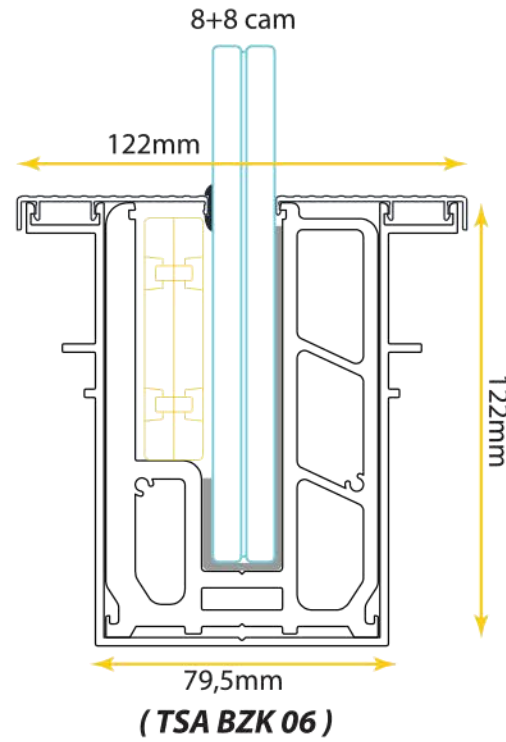

TSA KP 05C

Baza Yan Kapak
Base Side Cover

TK 900

Elips Küpeşte Profili
Ellipse Profile

(TSA BZ 01) ALINDAN BAĞLANTI BAZA SİSTEMİ 8+8 LAMİNE CAMA GÖRE KÜPEŞTE UYGULAMALARI

(TSA BZK 05) GÖMME BAZA SİSTEMİ 8+8 LAMİNE CAMA GÖRE KÜPEŞTE UYGULAMALARI