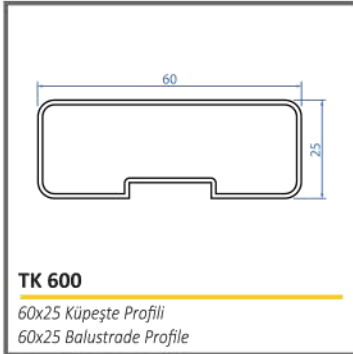

TSA 6026 HD
60x25 90° Dirsek Tek Tarafı Hareketli
60x25 Square Elbow With One Side Moving

TSA 6025 F
60x25 Duvar Flaşı
60x25 Wall Flange

TSA 6025 TP
60x25 Tapa
60x25 Plug

TSA 50 SP 1
Spider Cam Korkuluk Bağlantı Aparatı
Spider Galss Railing Connection Apparatus