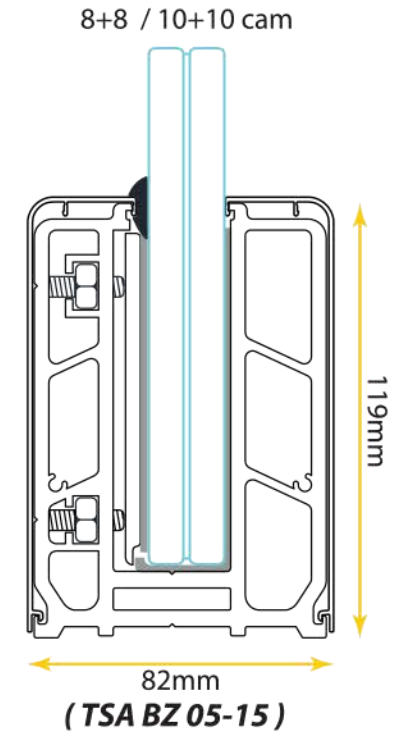

TSA KP 05C

Baza Yan Kapak
Base Side Cover

TK 900

Elips Küpeşte Profili
Ellipse Profile

(TSA BZ 01) ALINDAN BAĞLANTI BAZA SİSTEMİ 8+8 LAMİNE CAMA GÖRE KÜPEŞTE UYGULAMALARI

(TSA BZK 05) GÖMME BAZA SİSTEMİ 8+8 LAMİNE CAMA GÖRE KÜPEŞTE UYGULAMALARI