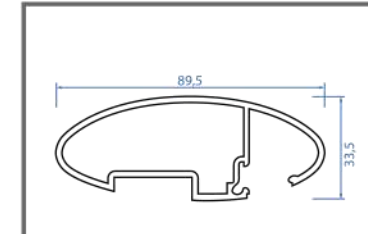

TK 601

60x25 Cam Kanallı Küpeşte Profili
60x25 Glass Channel Balustrade Profile

TK 802

80X30 Ortadan Cam Kanallı Baza Profili
80x30 Glass Channel Base Profile

TK 602

60X25 Ortadan Cam Kanallı Baza Profili
60x25 Glass Channel Base Profile