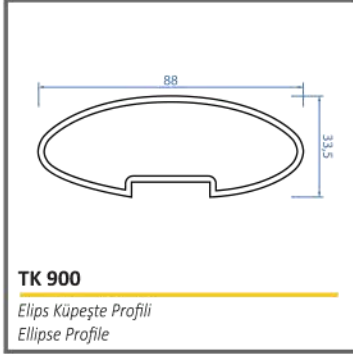

TK 900

Elips Küpeşte Profili
Elipse Profile