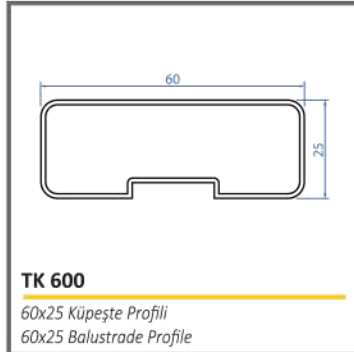

TSA 1414 TP
14x14 Tapa
14x14 Plug

TD 40
40x40 Kutu Dikme - Çita
40x40 Box Piller - Stick

TK 600
60x25 Küpeşte Profili
60x25 Balustrade Profile