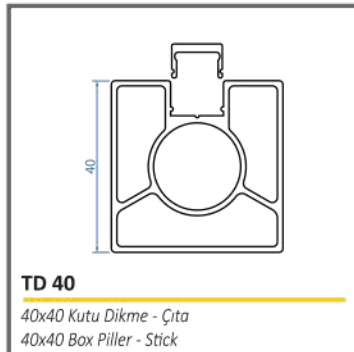

Ankrāj Demiri
Anchor Iron

TK 800

80x30 Sabit Kūpešte Profili
80x30 Fixed Balustrade Profile

TD 40

40x40 Kutu Dikme - Çita
40x40 Box Pillar - Stick

KARE SİSTEM SQUARE SYSTEM

KARE SİSTEM SQUARE SYSTEM

TSA 6030 SD