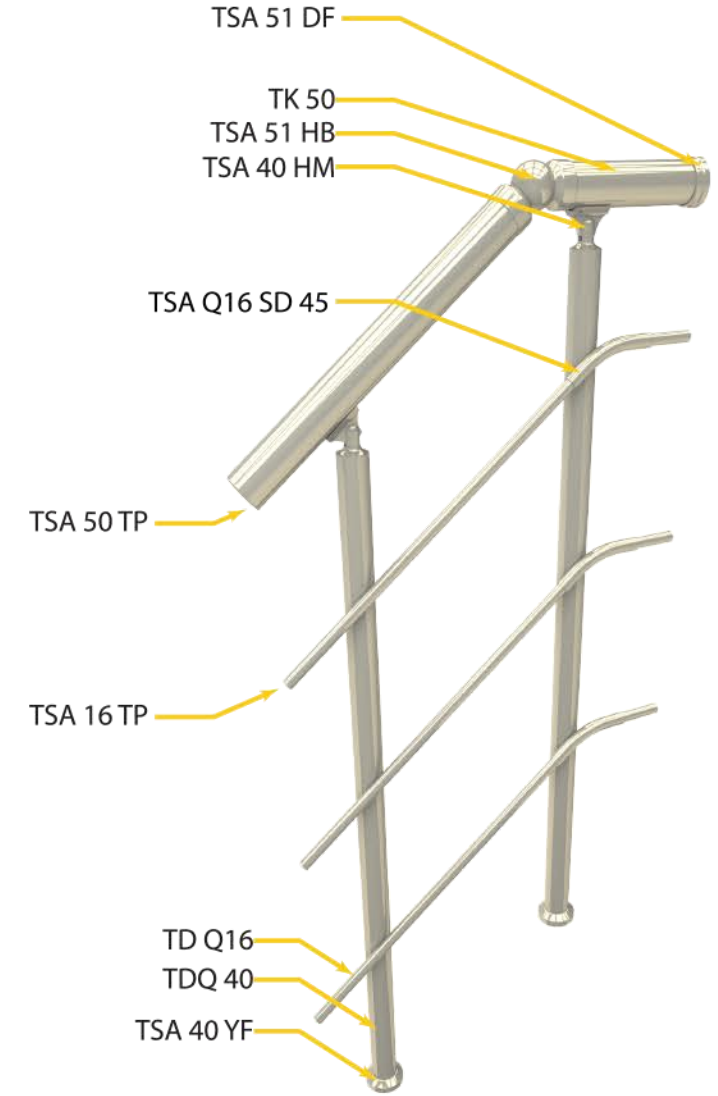

MERDİVEN SİSTEMİ STAIR SYSTEM