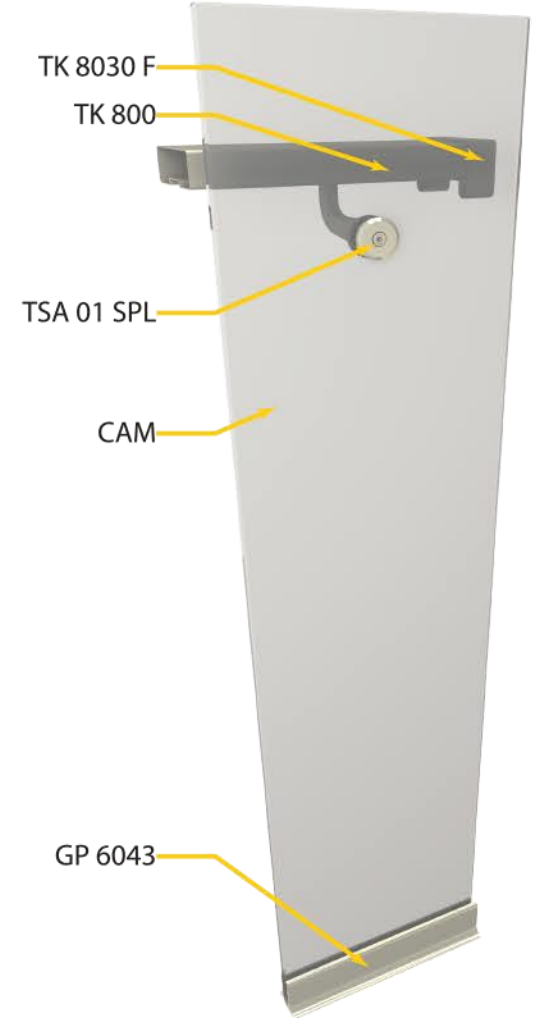

TSA 8030 F
80x30 Duvar Flanşı
80x30 Wall Flange

TSA 8030 B
80x30 Bilezik
80x30 Ring

TK 800
80x30 Sabit Küpeşte Profili
80x30 Fixed Balustrade Profile

GP 6043
60x43 Cam Kanallı Gemici Profili
60x43 Glass Channel Profile