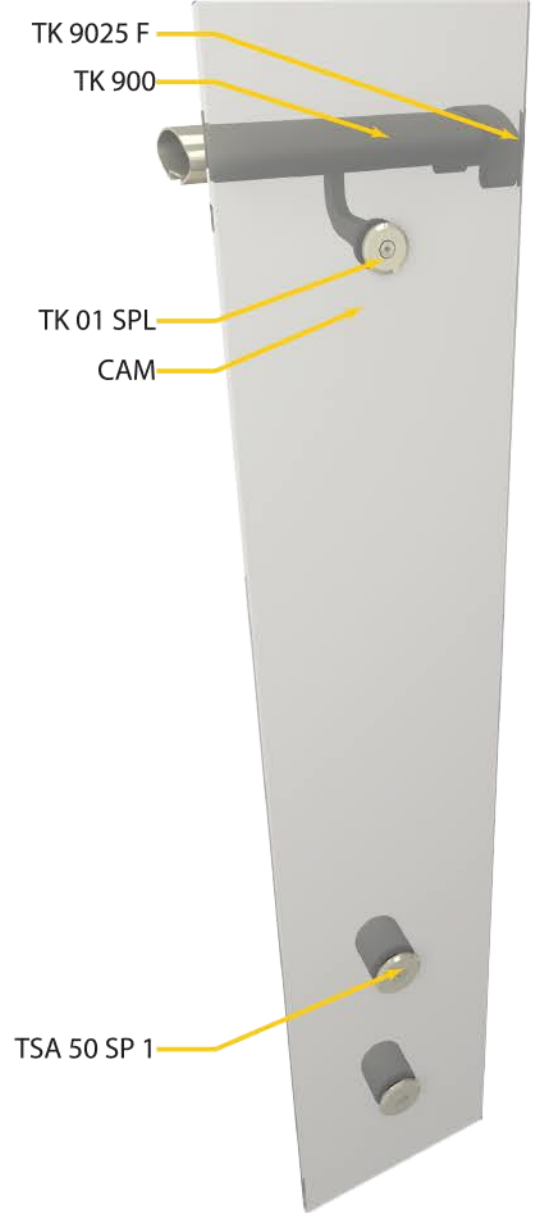

TSA 9035 B

Elips 90x35 Bilezik
Elipse 90x35 Ring

TSA 50 SP 1

Spider Cam Korkuluk Bağlantı Aparatı
Spider Galss Railing Connection Apparatus

TK 900

Elips Küpeşte Profili
Elipse Profile

CAM TUTUCU GLASS HOLDER