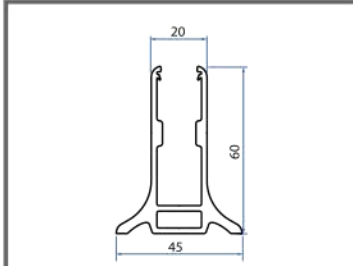

60x25 Köşe Dönüş 90° Kanalsız
60x25 Square Elbow 90° (Without Channel)

TSA 6025 F

60x25 Duvar Flaşı
60x25 Wall Flange

TSA 6025 B

60x25 Bilezik
60x25 Ring

TK 602

60x25 Cam Kanallı Baza Profili
60x25 Glass Channel Base Profile