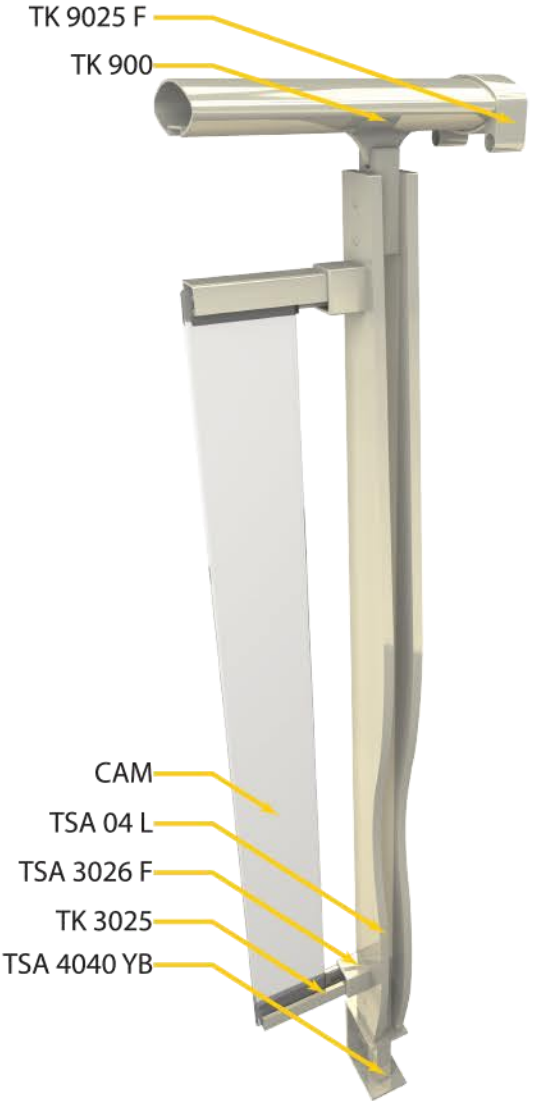

TSA 4040 YB

40x40 U Bağlantı Uzun 10cm
40x40 U Strut Side Connector

TK 900

Elips Küpeşte Profili
Ellipse Profile

TK 3025

30x25 Cam Kanalı
30x25 Glass Channel

LAMA SİSTEM LAMA SYSTEM

TSA 04 L

TSA 9041 SD

Elips 90x35 Köşe Dönüş 90° (Kanalsız)
Ellipse 90x35 Elbow 90° (Without Channel)

TSA 9025 F

Elips 90x35 Duvar Flanşı
Elliptic 90x35 Wall Flange

TSA 9035 B

Elips 90x35 Bilezik
Ellipse 90x35 Ring

TSA 3026 F