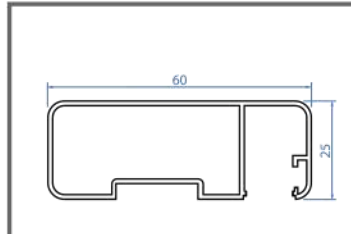

TSA 54 Ç

Inox 4'lü Çamaşırılık
Inox 4pcs Laundry

TK 800

80X30 Sabit Küpeşte Profili
80x30 Fixed Balustrade Profile

TK 600

60x25 Küpeşte Profili
60x25 Balustrade Profile

TK 801

80X30 Cam Kanallı Küpeşte Profili
80x30 Glass Channel Balustrade Profile