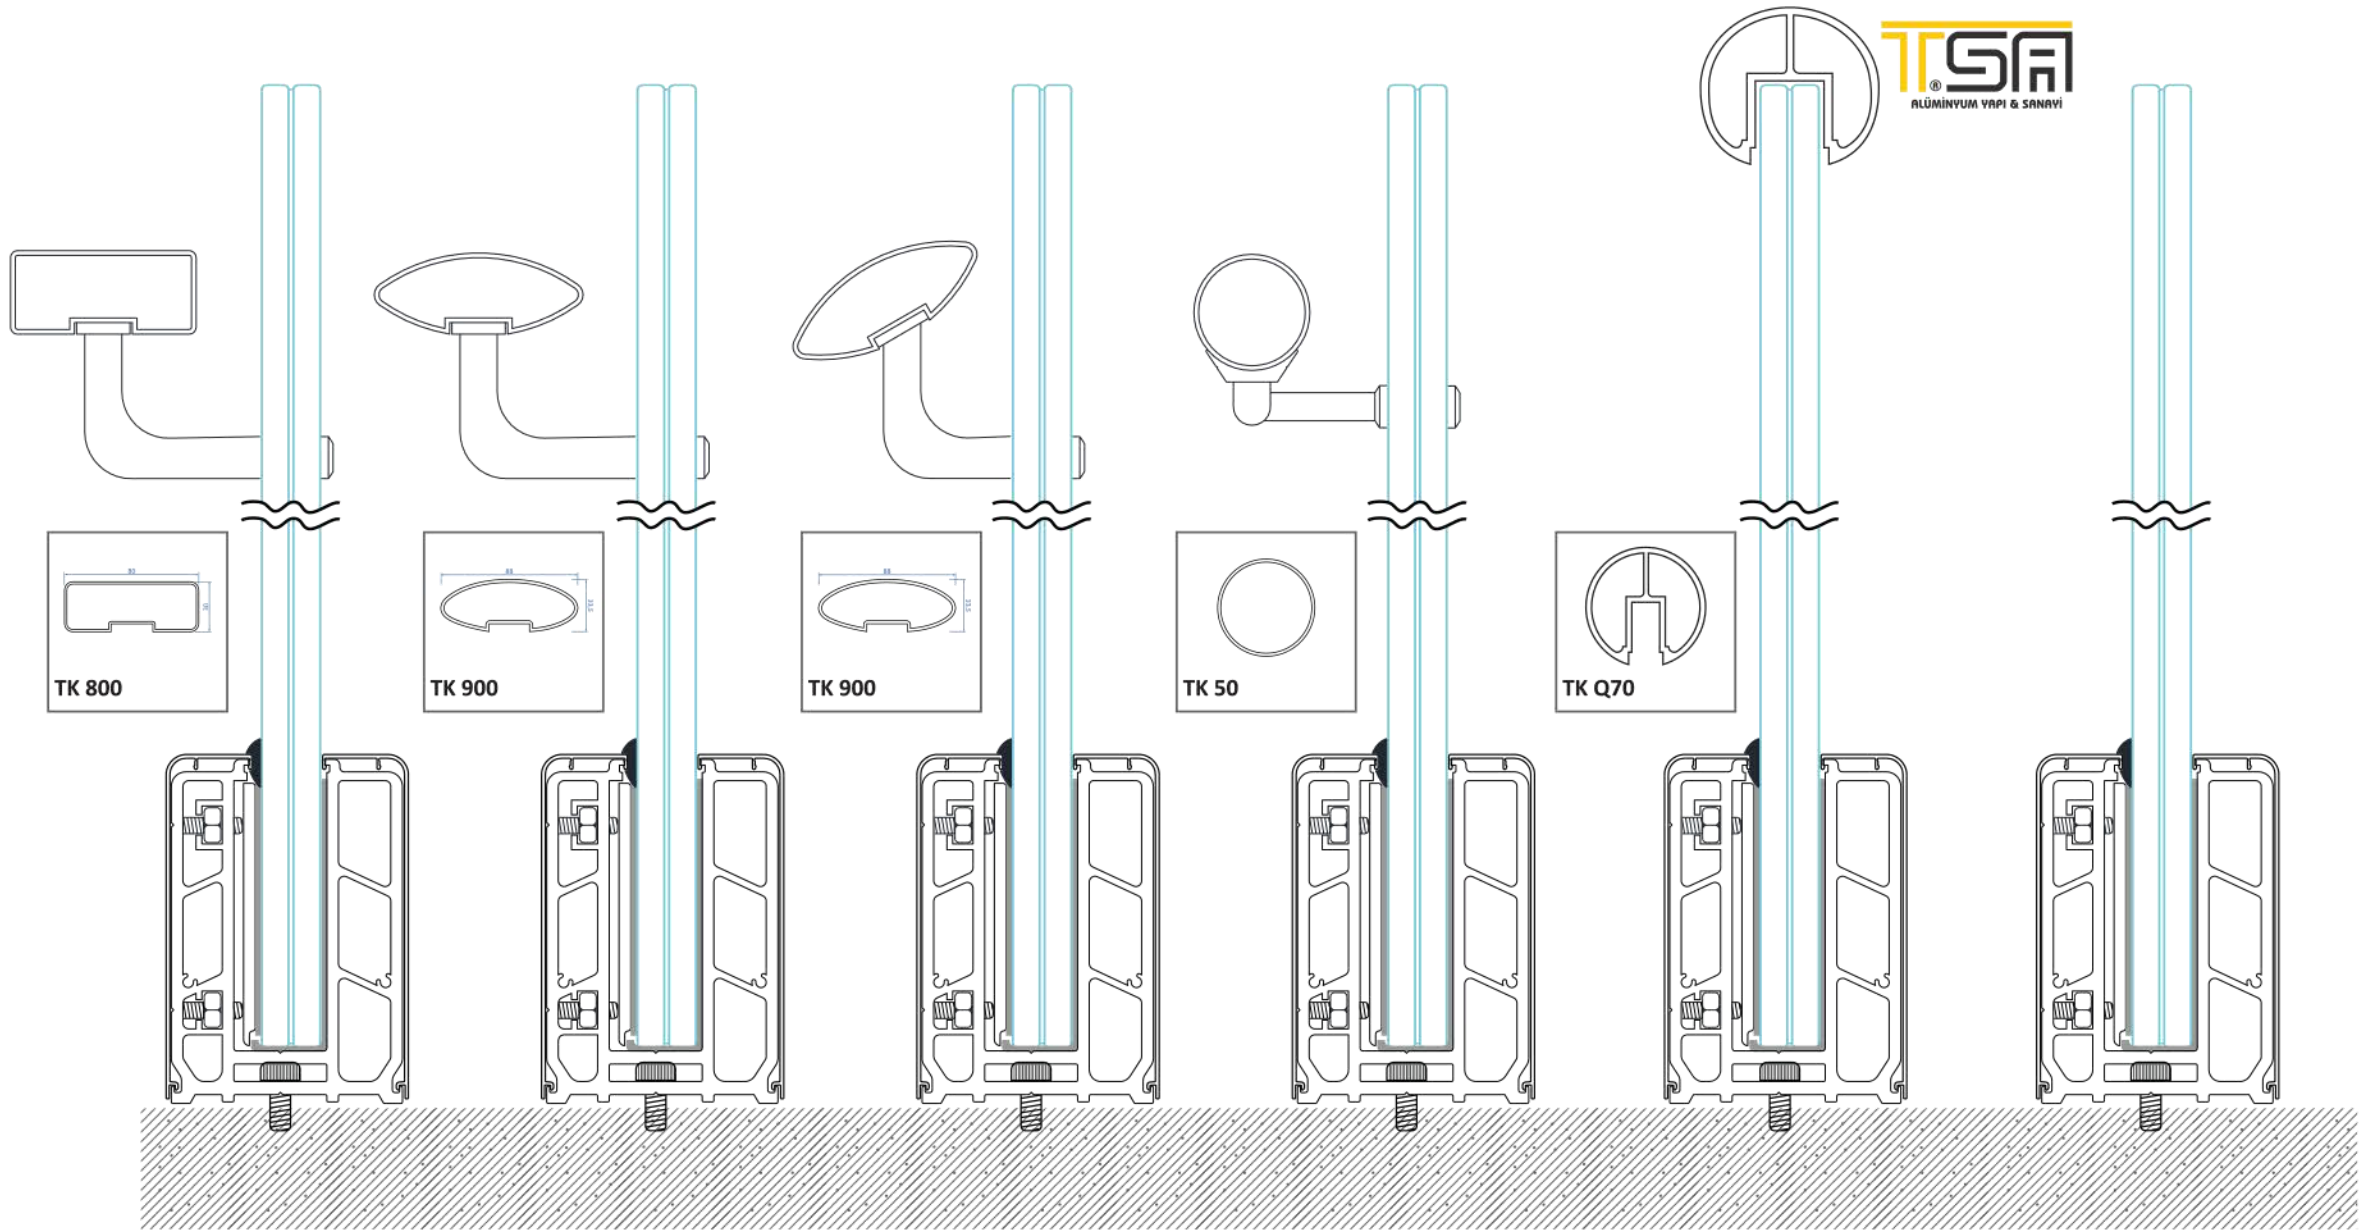

(TSA BZ 05) ÜSTTEN BAĞLANTI BAZA SİSTEMİ 5+5 / 6+6 LAMİNE CAMA GÖRE KÜPEŞTE UYGULAMALARI