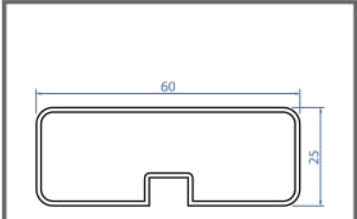

60x25 Köşe Dönüş 90° Kanalsız
60x25 Square Elbow 90° (Without Channel)

TSA 6025 F

60x25 Duvar Flaşı
60x25 Wall Flange

TSA 6025 B

60x25 Bilezik
60x25 Ring

TK 602

60x25 Cam Kanallı Baza Profili
60x25 Glass Channel Base Profile