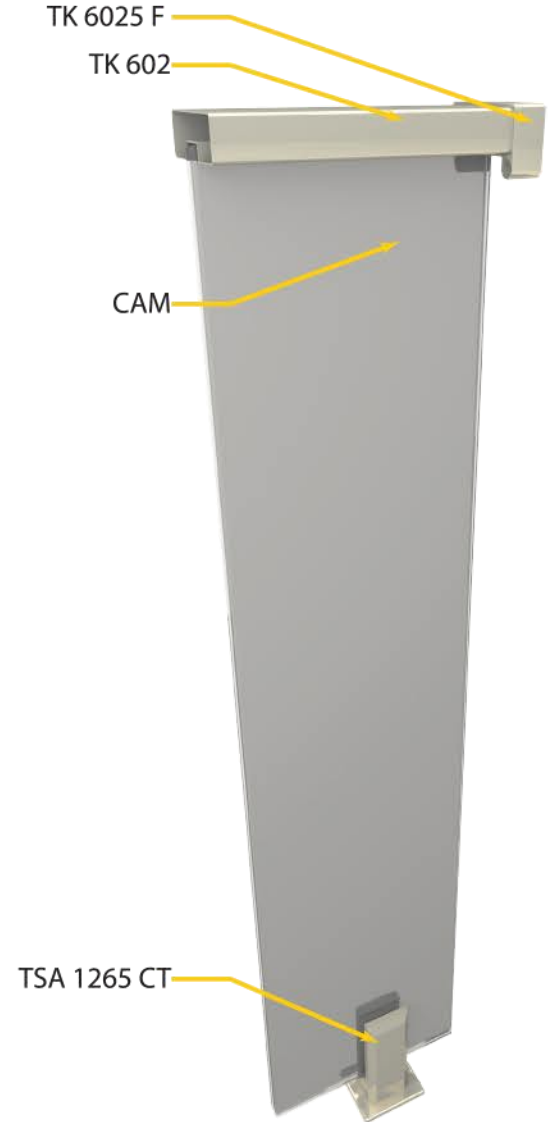

CAM TUTUCU GLASS HOLDER

60x25 Köşe Dönüş 90° Kanalsız
60x25 Square Elbow 90° (Without Channel)

60x25 Duvar Flaşı
60x25 Wall Flange

60x25 Bilezik
60x25 Ring

Lamine Cam 8+8 / 10+10 Kare Tutucu
Laminated Glass 8+8 Square Holder

60x25 Cam Kanallı Baza Profili
60x25 Glass Channel Base Profile