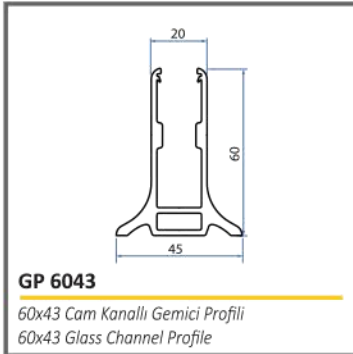

TSA 9025 F

Elips 90x35 Duvar Flanşı
Eliptic 90x35 Wall Flange

TSA 9035 B

Elips 90x35 Bilezik
Elipse 90x35 Ring

TK 900

Elips Küpeşte Profili
Elipse Profile

GP 6043

60x43 Cam Kanallı Gemici Profili
60x43 Glass Channel Profile